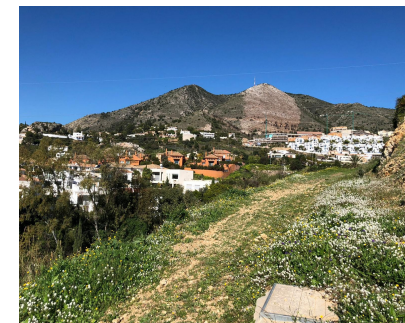

Ventas - Terreno - Benalmadena Pueblo
3.800.000€

www.mibgroup.es
+34 662 58 96 58
info@mibgroup.es

Ref.-ID: MIBGR3600209

Benalmadena Pueblo

Terreno

31290 m2

Enorme parcela de 31.290m2 con posibilidad de comprar en tres partes, de 10.000m2, 10.000m2 y 11.290m2 Terreno Rustico, Benalmadena Pueblo, Costa del Sol. Jardin/Terreno 32500 m2;. Posición : Pueblo, Cerca de Tiendas, Cerca del Mar, Cerca de Ciudad, Cerca de Colegios. Orientación : Norte, Este, Sur, Oeste. Vistas : Mar, Montaña, Playa, Campo, Panorámicas. Características : Fibra óptica. Categoría :, Reventa.