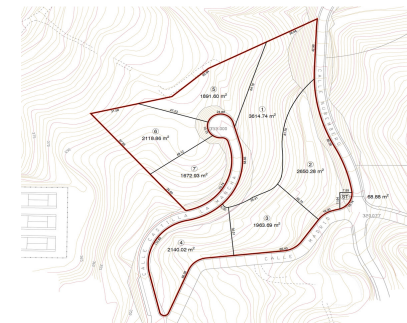

Ventas - Terreno - La Mairena
6.448.800€

www.mibgroup.es
+34 662 58 96 58
info@mibgroup.es

Ref.-ID: MIBGR3601016

La Mairena

Terreno

16122 m2

Parcela para 9 villas 3547m2 de techo Vistas fabulosas al mar y montaña. Una oportunidad unica de tener una parcela para pueblo mediterraneo à 10 minutos de las mejores playas de Marbella, y a 4 minutos de varios campos de Golf. Completamente urbana; luz, agua, saneamiento, internet por fibra

Posición

- ✓ Suburbano
- ✓ Pueblo de Montaña
- ✓ Cerca de Golf
- ✓ Cerca de Colegios
- ✓ Urbanización

Orientación

- ✓ Este
- ✓ Sureste

Vistas

- ✓ Mar
- ✓ Montaña
- ✓ Golf
- ✓ Panorámicas
- ✓ Bosques