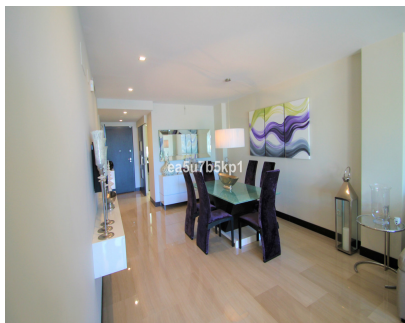

Ventas - Apartamento - Benahavís
550.000€

www.mibgroup.es
+34 662 58 96 58
info@mibgroup.es

Ref.-ID: MIBGR3643973

Benahavís

Apartamento

Comunidad: 4,260 EUR / año

IBI: 550 EUR / año

Basura: 18 EUR / año

3

3

131 m2