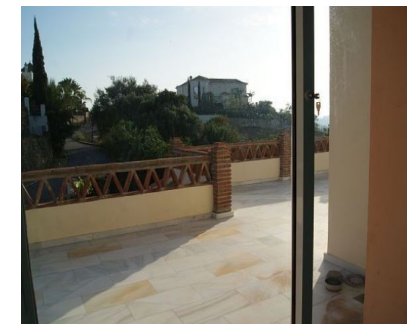

Ventas - Casa - El Rosario
1.495.000€

www.mibgroup.es
+34 662 58 96 58
info@mibgroup.es

Ref.-ID: MIBGR3782800

El Rosario

Casa

IBI: 2,450 EUR / año

4

4

325 m2

900 m2

En el Rosario cerca del centro de Marbella. A lado de colegios privados. Chalet nuevo de construcción en 2007 con piscina, jardín, amplias terrazas y gran garaje. 1000m de parcela incluyendo la casa. La casa consta de 4 dormitorios con sus respectivos baños y un asea independiente, salón con chimenea y comedor separado, cocina amplia con lavadero. 150metros aproximados de garaje. Placas solares para agua caliente, aire acondicionado, suelo de marmol. Sin amueblar excepto cocina. Interesados para larga temporada. Playa a unos 3 kilometros.