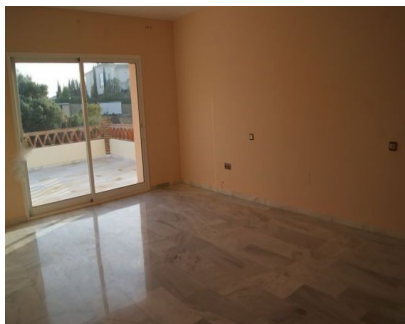

Ventas - Casa - El Rosario
1.495.000€

www.mibgroup.es
+34 662 58 96 58
info@mibgroup.es

Ref.-ID: MIBGR3782800

El Rosario

Casa

IBI: 2,450 EUR / año

4

4

325 m2

900 m2

En el Rosario cerca del centro de Marbella. A lado de colegios privados. Chalet nuevo de construcción en 2007 con piscina, jardín, amplias terrazas y gran garaje. 1000m de parcela incluyendo la casa. La casa consta de 4 dormitorios con sus respectivos baños y un asea independiente, salón con chimenea y comedor separado, cocina amplia con lavadero. 150metros aproximados de garaje. Placas solares para agua caliente, aire acondicionado, suelo de marmol. Sin amueblar excepto cocina. Interesados para larga temporada. Playa a unos 3 kilometros.