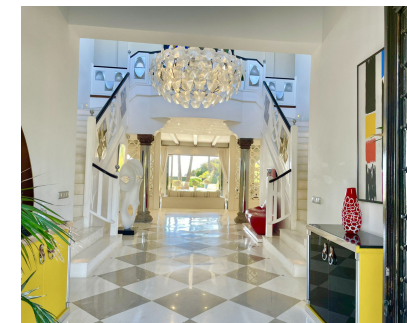

Ventas - Casa - New Golden Mile
11.900.000€

www.mibgroup.es
+34 662 58 96 58
info@mibgroup.es

Ref.-ID: MIBGR3852316

New Golden Mile

Casa

Inigualable MANSION EN PRIMERA LÍNEA DE PLAYA, en Paraiso Barronal, (Guadalmina Baja) Distribuida en dos niveles con sótano que ofrece una impresionante entrada en la planta baja que conduce a un hall de entrada con techos de doble altura y vigas de madera. Dos amplias escaleras de madera que conducen al piso superior. Acceso desde el lobby al living con pisos de madera y terracota. Las puertas correderas se abren a una gran terraza cubierta con vigas en el techo. Aseo de invitados y despacho con armarios empotrados. Dos habitaciones dobles con baños en suite. También hay una cocina totalmente equipada con un gran comedor con acceso al jardín y terrazas. Otras características incluyen una despensa, personal w.c. y lavadero. La planta superior cuenta con un majestuoso dormitorio principal con altísimos techos decorados con vigas de madera y un entresuelo que podría ser una biblioteca; vestidores para él y para ella y el baño principal con bañera hecha a mano, cabina de ducha, combinación de pisos de madera y terracota. En este nivel hay cinco dormitorios más con cuatro baños y un aseo de invitados con azulejos marroquíes pintados a mano. El sótano cuenta con un garaje de 600m2 para más de 10 autos, un dormitorio de servicio con baño y dos tanques de depósito de agua. Las características de la casa son una piscina, ventanas y puertas de aluminio con doble acristalamiento y persianas eléctricas. La carpintería interior es de roble macizo.