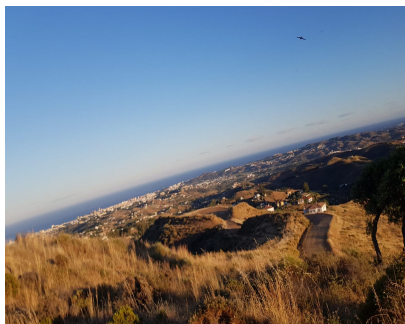

Ventas - Terreno - Valtocado
955.000€

www.mibgroup.es
+34 662 58 96 58
info@mibgroup.es

Ref.-ID: MIBGR3984469

Valtocado

Terreno

60000 m2

Terreno rústico situado entre Valtocado y Mijas Pueblo. Total alrededor de 60.000m2. Según el Ayuntamiento de Mijas, las parcelas se pueden dividir, pero hay que ver qué necesita el Ayuntamiento y ver si se puede construir una propiedad sobre ellas, dependiendo también de las nuevas normas rústicas y el porcentaje permitido. No hay agua ni conexiones eléctricas. Hay agua debajo del suelo que se puede utilizar y crear un pozo.

Posición

- ✓ Campo
- ✓ Pueblo de Montaña
- ✓ Cerca de los Bosques

Categoría

- ✓ Pre-construcción
- ✓ Reventa