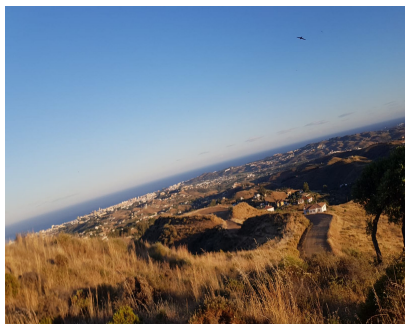

Ventas - Terreno - Valtocado  
955.000€

www.mibgroup.es  
+34 662 58 96 58  
info@mibgroup.es

Ref.-ID: MIBGR3984469

Valtocado

Terreno

60000 m2

Terreno rústico situado entre Valtocado y Mijas Pueblo. Total alrededor de 60.000m2. Según el Ayuntamiento de Mijas, las parcelas se pueden dividir, pero hay que ver qué necesita el Ayuntamiento y ver si se puede construir una propiedad sobre ellas, dependiendo también de las nuevas normas rústicas y el porcentaje permitido. No hay agua ni conexiones eléctricas. Hay agua debajo del suelo que se puede utilizar y crear un pozo.

**Posición**

- ✓ Campo
- ✓ Pueblo de Montaña
- ✓ Cerca de los Bosques

**Categoría**

- ✓ Pre-construcción
- ✓ Reventa