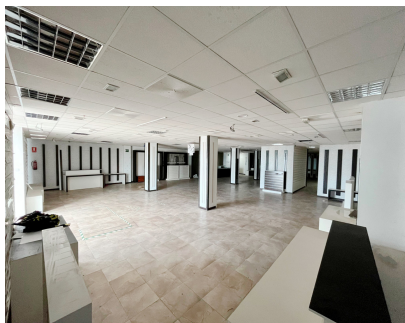

Ventas - Comercial - Estepona
1.500.000€

www.mibgroup.es
+34 662 58 96 58
info@mibgroup.es

Ref.-ID: MIBGR4015585

Estepona

Comercial

700 m2

¡¡¡FRENTE A LA PLAYA!!! ÚNICO LOCAL COMERCIAL DISPONIBLE CON ESE TAMAÑO Y UBICACIÓN LOCAL COMERCIAL EN LA CARRETERA PRINCIPAL DE ESTEPONA ACCESO AL PASEO MARÍTIMO GRAN OPORTUNIDAD PARA SU NEGOCIO