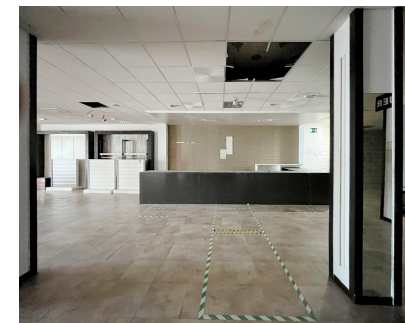

Ventas - Comercial - Estepona
1.500.000€

www.mibgroup.es
+34 662 58 96 58
info@mibgroup.es

Ref.-ID: MIBGR4015585

Estepona

Comercial

700 m2

¡¡¡FRENTE A LA PLAYA!!! ÚNICO LOCAL COMERCIAL DISPONIBLE CON ESE TAMAÑO Y UBICACIÓN LOCAL COMERCIAL EN LA CARRETERA PRINCIPAL DE ESTEPONA ACCESO AL PASEO MARÍTIMO GRAN OPORTUNIDAD PARA SU NEGOCIO