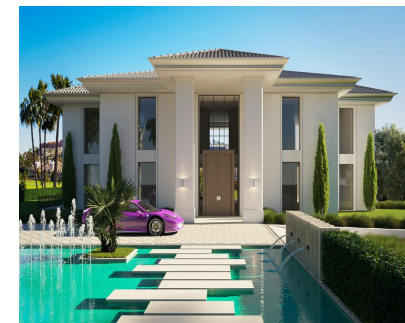

Ventas - Casa - Benahavís  
3.500.000€

[www.mibgroup.es](http://www.mibgroup.es)  
+34 662 58 96 58  
[info@mibgroup.es](mailto:info@mibgroup.es)

Ref.-ID: MIBGR4080889

Benahavís

Casa

5

5

617 m2

1553 m2

Esta villa de diseño contemporáneo ubicada en primera línea del campo de golf de La Alqueria es un proyecto impresionante que promete brindar una experiencia de vida excepcional. La villa cuenta con materiales y acabados de alta calidad, y la vista panorámica del campo de golf desde la terraza es impresionante. Con 616 metros cuadrados de superficie construida repartidos en dos niveles, la villa es espaciosa y está diseñada para ofrecer el máximo confort. El gran sótano ofrece un amplio espacio para almacenamiento, y los cinco dormitorios y los cinco baños aseguran que cada miembro de la familia tenga su propio espacio. Las inmensas terrazas de la propiedad, que cubren 131 metros cuadrados, ofrecen un lugar perfecto para descansar y relajarse mientras disfruta de las vistas panorámicas. El diseño contemporáneo de la villa combina a la perfección con su entorno natural, proporcionando un entorno de vida lujoso y tranquilo. Este proyecto es perfecto para aquellos que quieren experimentar lo mejor de ambos mundos, con fácil acceso al campo de golf y un entorno de vida tranquilo. Con sus materiales y acabados de alta calidad, la villa de diseño contemporáneo promete brindar un estilo de vida cómodo y lujoso para sus futuros ocupantes.