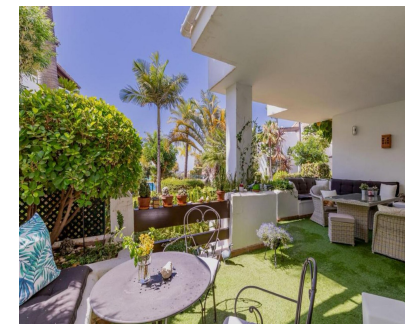

Ventas - Casa - Benahavís
795.000€

www.mibgroup.es
+34 662 58 96 58
info@mibgroup.es

Ref.-ID: MIBGR4081114

IBI: 701 EUR / año

Benahavís

Basura: 20 EUR / año

3

4

Casa

263 m2