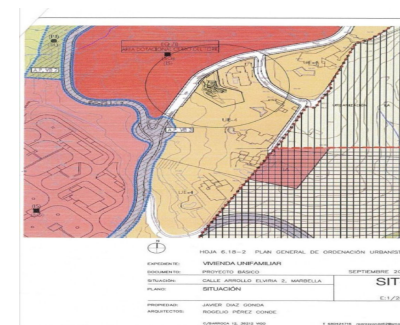

Ventas - Terreno - Elviria
495.000€

www.mibgroup.es
 +34 662 58 96 58
info@mibgroup.es

Ref.-ID: MIBGR4096015

Elviria

Terreno

1500 m2

Parcela en Elviria con LICENCIA. Terreno Rustico, Elviria, Costa del Sol. Jardin/Terreno 1500 m². Posición : Cerca de Golf, Cerca de Colegios. Orientación : Sur. Piscina : Sitio para Piscina. Vistas : Panorámicas. Jardin : Privado.

Posición

- ✓ Cerca de Golf
- ✓ Cerca de Colegios

Orientación

- ✓ Sur

Piscina

- ✓ Sitio para Piscina

Vistas

- ✓ Panorámicas