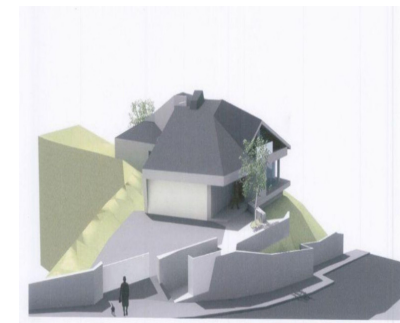

Ventas - Terreno - Elviria
495.000€

www.mibgroup.es
 +34 662 58 96 58
info@mibgroup.es

Ref.-ID: MIBGR4096015

Elviria

Terreno

1500 m2

Parcela en Elviria con LICENCIA. Terreno Rustico, Elviria, Costa del Sol. Jardin/Terreno 1500 m². Posición : Cerca de Golf, Cerca de Colegios. Orientación : Sur. Piscina : Sitio para Piscina. Vistas : Panorámicas. Jardin : Privado.

Posición

- ✓ Cerca de Golf
- ✓ Cerca de Colegios

Orientación

- ✓ Sur

Piscina

- ✓ Sitio para Piscina

Vistas

- ✓ Panorámicas