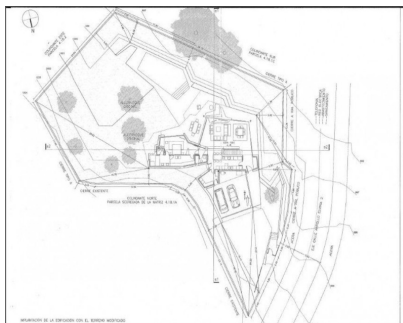

Ventas - Terreno - Elviria
495.000€

www.mibgroup.es
 +34 662 58 96 58
 info@mibgroup.es

Ref.-ID: MIBGR4096015

Elviria

Terreno

 **1500 m2**

Parcela en Elviria con LICENCIA. Terreno Rustico, Elviria, Costa del Sol. Jardin/Terreno 1500 m². Posición : Cerca de Golf, Cerca de Colegios. Orientación : Sur. Piscina : Sitio para Piscina. Vistas : Panorámicas. Jardin : Privado.

Posición

- ✓ Cerca de Golf
- ✓ Cerca de Colegios

Orientación

- ✓ Sur

Piscina

- ✓ Sitio para Piscina

Vistas

- ✓ Panorámicas