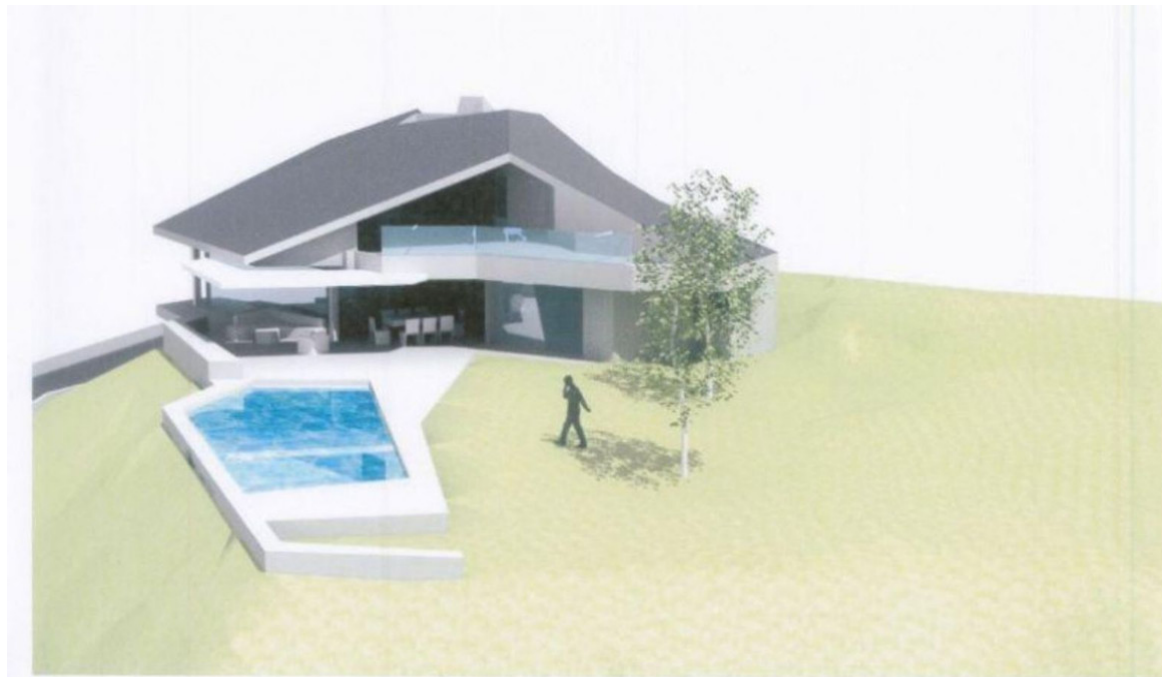

Ventas - Terreno - Elviria
495.000€

www.mibgroup.es
 +34 662 58 96 58
info@mibgroup.es

Ref.-ID: MIBGR4096015

Elviria

Terreno

1500 m2

Parcela en Elviria con LICENCIA. Terreno Rustico, Elviria, Costa del Sol. Jardin/Terreno 1500 m². Posición : Cerca de Golf, Cerca de Colegios. Orientación : Sur. Piscina : Sitio para Piscina. Vistas : Panorámicas. Jardin : Privado.

Posición

- ✓ Cerca de Golf
- ✓ Cerca de Colegios

Orientación

- ✓ Sur

Piscina

- ✓ Sitio para Piscina

Vistas

- ✓ Panorámicas

Jardin

- ✓ Privado