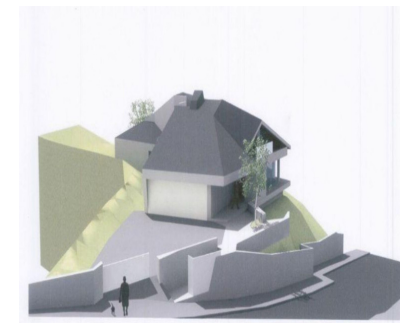

Ventas - Terreno - Elviria
495.000€

www.mibgroup.es
 +34 662 58 96 58
 info@mibgroup.es

Ref.-ID: MIBGR4096015

Elviria

Terreno

 **1500 m2**

Parcela en Elviria con LICENCIA. Terreno Rustico, Elviria, Costa del Sol. Jardin/Terreno 1500 m². Posición : Cerca de Golf, Cerca de Colegios. Orientación : Sur. Piscina : Sitio para Piscina. Vistas : Panorámicas. Jardin : Privado.

Posición

- ✓ Cerca de Golf
- ✓ Cerca de Colegios

Orientación

- ✓ Sur

Piscina

- ✓ Sitio para Piscina

Vistas

- ✓ Panorámicas