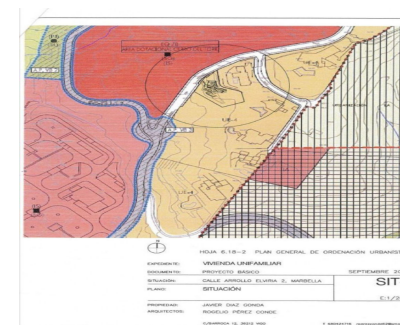

Ventas - Terreno - Elviria
495.000€

www.mibgroup.es
 +34 662 58 96 58
 info@mibgroup.es

Ref.-ID: MIBGR4096015

Elviria

Terreno

 **1500 m2**

Parcela en Elviria con LICENCIA. Terreno Rustico, Elviria, Costa del Sol. Jardin/Terreno 1500 m². Posición : Cerca de Golf, Cerca de Colegios. Orientación : Sur. Piscina : Sitio para Piscina. Vistas : Panorámicas. Jardin : Privado.

Posición

- ✓ Cerca de Golf
- ✓ Cerca de Colegios

Orientación

- ✓ Sur

Piscina

- ✓ Sitio para Piscina

Vistas

- ✓ Panorámicas