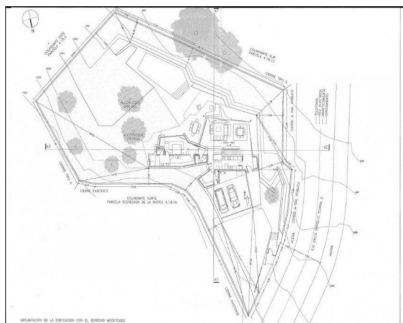

Ventas - Terreno - Elviria
495.000€

www.mibgroup.es
 +34 662 58 96 58
info@mibgroup.es

Ref.-ID: MIBGR4096015

Elviria

Terreno

1500 m2

Parcela en Elviria con LICENCIA. Terreno Rustico, Elviria, Costa del Sol. Jardin/Terreno 1500 m². Posición : Cerca de Golf, Cerca de Colegios. Orientación : Sur. Piscina : Sitio para Piscina. Vistas : Panorámicas. Jardin : Privado.

Posición

- ✓ Cerca de Golf
- ✓ Cerca de Colegios

Orientación

- ✓ Sur

Piscina

- ✓ Sitio para Piscina

Vistas

- ✓ Panorámicas