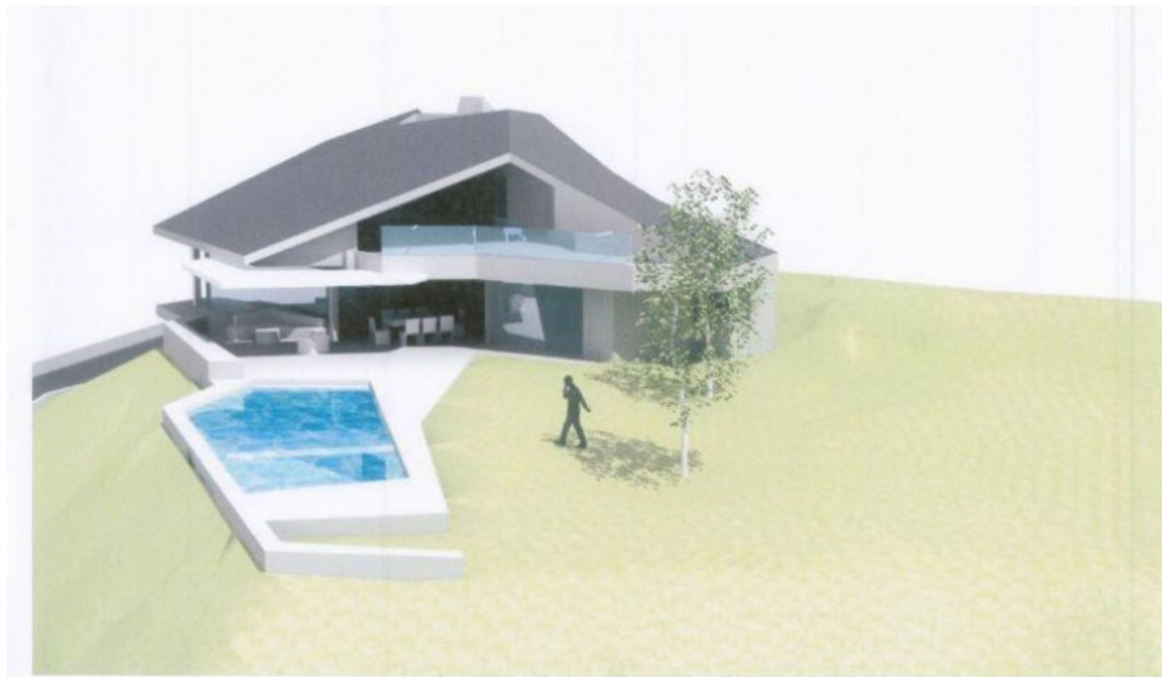

Ventas - Terreno - Elviria
495.000€

www.mibgroup.es
 +34 662 58 96 58
 info@mibgroup.es

Ref.-ID: MIBGR4096015

Elviria

Terreno

 **1500 m2**

Parcela en Elviria con LICENCIA. Terreno Rustico, Elviria, Costa del Sol. Jardin/Terreno 1500 m². Posición : Cerca de Golf, Cerca de Colegios. Orientación : Sur. Piscina : Sitio para Piscina. Vistas : Panorámicas. Jardin : Privado.

Posición

- ✓ Cerca de Golf
- ✓ Cerca de Colegios

Orientación

- ✓ Sur

Piscina

- ✓ Sitio para Piscina

Vistas

- ✓ Panorámicas

Jardin

- ✓ Privado