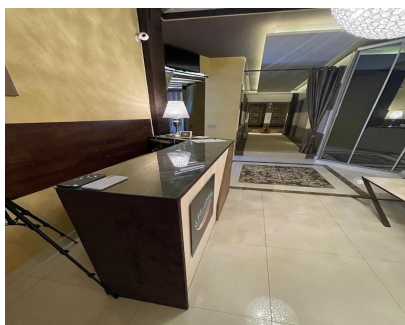

Ventas - Comercial - Puerto Banús
260.000€

www.mibgroup.es
+34 662 58 96 58
info@mibgroup.es

Ref.-ID: MIBGR4133854

Puerto Banús

Comercial

Comunidad: 1,356 EUR / año

Este local comercial en el centro comercial Cristamar, Puerto Banús, ha sido completamente reformado y equipado, convirtiéndose en una opción ideal para establecer un salón de masajes, peluquería u otro tipo de negocio. También representa una excelente oportunidad de inversión y se puede comprarlo para alquilar por 2500€ al mes. Dispone de 4 habitaciones independientes y 2 aseos, zona de recepción y lavadero. Aunque no tiene entrada directa desde la calle, está perfectamente ubicado justo en el medio del CC Cristamar y tiene fácil acceso. Para más información y visitas, no dude en contactarnos.