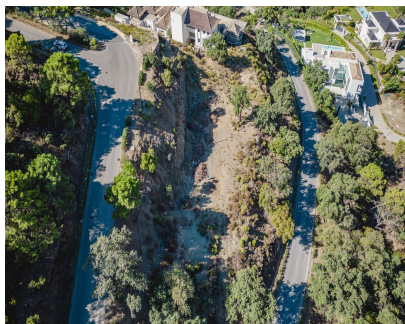

Ventas - Terreno - La Zagaleta
1.200.000€

www.mibgroup.es
+34 662 58 96 58
info@mibgroup.es

Ref.-ID: MIBGR4140700

La Zagaleta

Terreno

3941 m2

Parcela de 3941m2 con orientación noroeste muy cerca de la entrada norte de La Zagaleta con vistas a la hermosa naturaleza verde y las impresionantes montañas. Aquí puede construir la casa de sus sueños en una comunidad súper segura (vigilancia armada las 24 horas) con 2 campos de golf privados de 18 hoyos, club exclusivo de equitación e instalaciones de tenis.

Posición

- ✓ Cerca de Golf
- ✓ Cerca de los Bosques
- ✓ Urbanización

Orientación

- ✓ Norte
- ✓ Oeste
- ✓ Noroeste

Estado

- ✓ Excelente

Vistas

- ✓ Golf
- ✓ Panorámicas