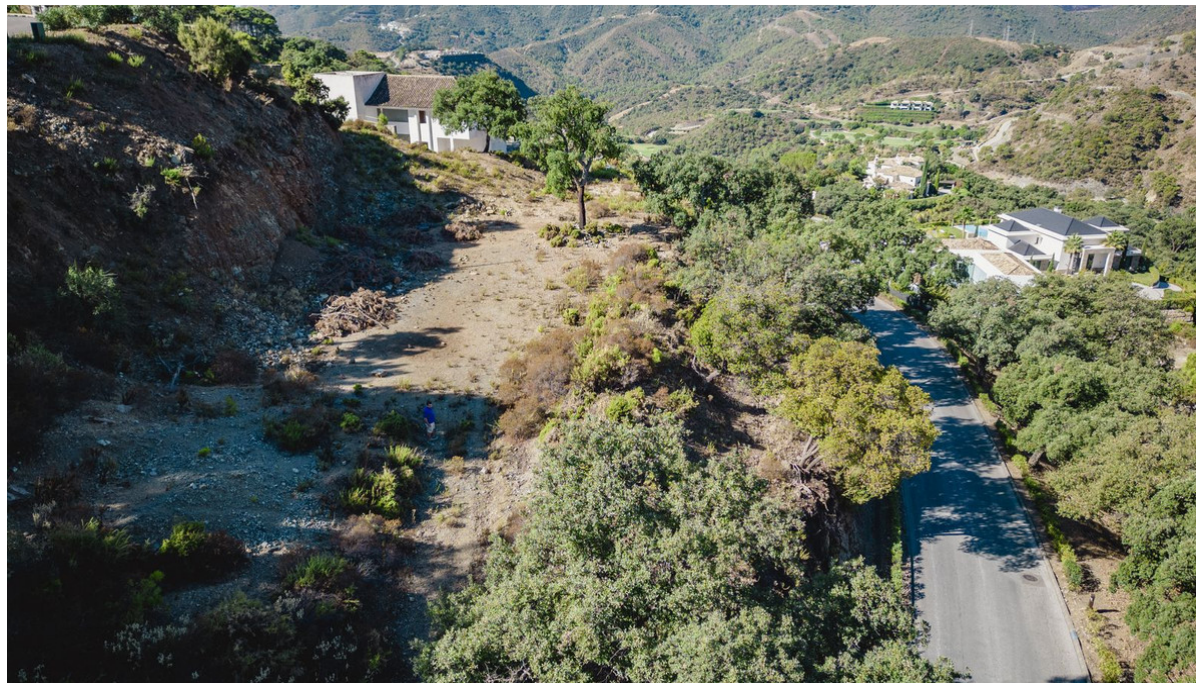

Ventas - Terreno - La Zagaleta
1.200.000€

www.mibgroup.es
+34 662 58 96 58
info@mibgroup.es

Ref.-ID: MIBGR4140700

La Zagaleta

Terreno

3941 m2

Parcela de 3941m2 con orientación noroeste muy cerca de la entrada norte de La Zagaleta con vistas a la hermosa naturaleza verde y las impresionantes montañas. Aquí puede construir la casa de sus sueños en una comunidad súper segura (vigilancia armada las 24 horas) con 2 campos de golf privados de 18 hoyos, club exclusivo de equitación e instalaciones de tenis.

Posición

- ✓ Cerca de Golf
- ✓ Cerca de los Bosques
- ✓ Urbanización

Orientación

- ✓ Norte
- ✓ Oeste
- ✓ Noroeste

Estado

- ✓ Excelente

Vistas

- ✓ Golf
- ✓ Panorámicas