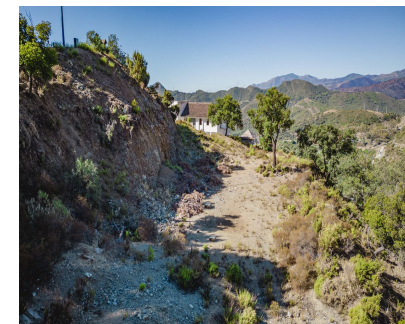

Ventas - Terreno - La Zagaleta
1.200.000€

www.mibgroup.es
+34 662 58 96 58
info@mibgroup.es

Ref.-ID: MIBGR4140700

La Zagaleta

Terreno

3941 m2

Parcela de 3941m2 con orientación noroeste muy cerca de la entrada norte de La Zagaleta con vistas a la hermosa naturaleza verde y las impresionantes montañas. Aquí puede construir la casa de sus sueños en una comunidad súper segura (vigilancia armada las 24 horas) con 2 campos de golf privados de 18 hoyos, club exclusivo de equitación e instalaciones de tenis.

Posición

- ✓ Cerca de Golf
- ✓ Cerca de los Bosques
- ✓ Urbanización

Orientación

- ✓ Norte
- ✓ Oeste
- ✓ Noroeste

Estado

- ✓ Excelente

Vistas

- ✓ Golf
- ✓ Panorámicas