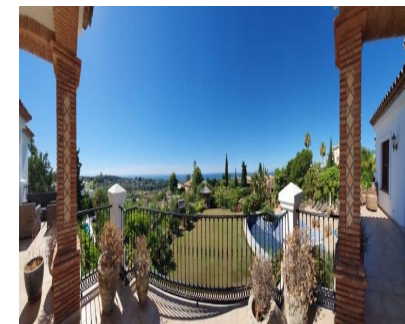

Ventas - Casa - Benahavís
4.200.000€

www.mibgroup.es
+34 662 58 96 58
info@mibgroup.es

Ref.-ID: MIBGR4141156

Benahavís

Casa

6

8

700 m2

Increíble casa en Benahavís con vistas panorámicas. Interior muy amplio y luminoso. Dormitorios en suite, con armarios empotrados. Maravillosa parcela de 3.200m2 con bonitos jardines privados y piscina. Amplia terraza con zona de relax.