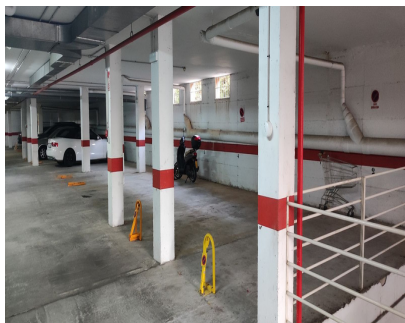

Ventas - Comercial - Riviera del Sol  
9.000€

www.mibgroup.es  
+34 662 58 96 58  
info@mibgroup.es

Ref.-ID: MIBGR4148359

Riviera del Sol

Comercial

Comunidad: 96 EUR / año

 12 m2

Plaza Parking subterráneo, plaza de garaje para un coche. Portón automático, ascensor, situado en la parte baja de Riviera del sol. Cerca de las tiendas.