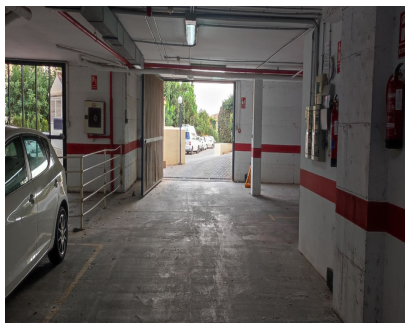

Ventas - Comercial - Riviera del Sol
9.000€

www.mibgroup.es
+34 662 58 96 58
info@mibgroup.es

Ref.-ID: MIBGR4148359

Riviera del Sol

Comercial

Comunidad: 96 EUR / año

 12 m2

Plaza Parking subterráneo, plaza de garaje para un coche. Portón automático, ascensor, situado en la parte baja de Riviera del sol. Cerca de las tiendas.