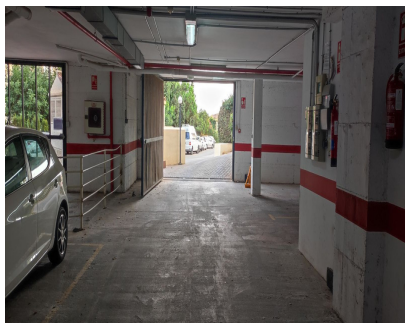

Ventas - Comercial - Riviera del Sol  
9.000€

www.mibgroup.es  
+34 662 58 96 58  
info@mibgroup.es

Ref.-ID: MIBGR4148359

Riviera del Sol

Comercial

Comunidad: 96 EUR / año

 12 m2

Plaza Parking subterráneo, plaza de garaje para un coche. Portón automático, ascensor, situado en la parte baja de Riviera del sol. Cerca de las tiendas.