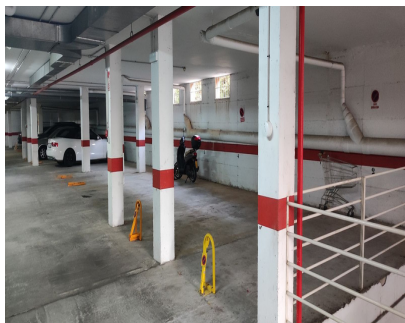

Ventas - Comercial - Riviera del Sol
9.000€

www.mibgroup.es
+34 662 58 96 58
info@mibgroup.es

Ref.-ID: MIBGR4148359

Riviera del Sol

Comercial

Comunidad: 96 EUR / año

 12 m2

Plaza Parking subterráneo, plaza de garaje para un coche. Portón automático, ascensor, situado en la parte baja de Riviera del sol. Cerca de las tiendas.