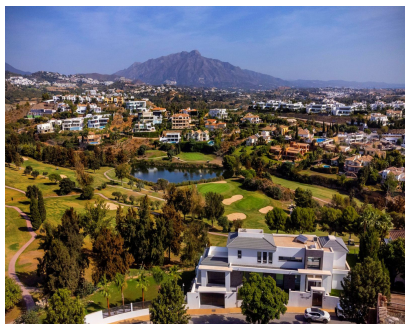

Ventas - Casa - Benahavís
3.000.000€

www.mibgroup.es
+34 662 58 96 58
info@mibgroup.es

Ref.-ID: MIBGR4175185

Benahavís

Casa

4

5

431 m2

1750 m2