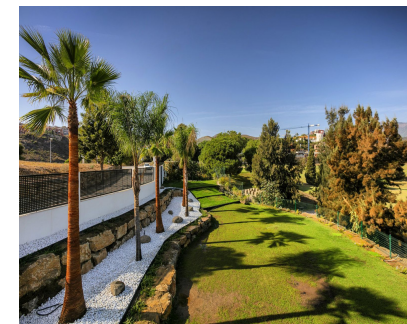

Ventas - Casa - Benahavís
3.000.000€

www.mibgroup.es
+34 662 58 96 58
info@mibgroup.es

Ref.-ID: MIBGR4175185

Benahavís

Casa

4

5

431 m2

1750 m2