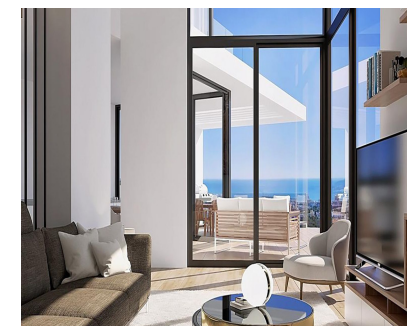

Ventas - Terreno - Arroyo de la Miel
319.000€

www.mibgroup.es
+34 662 58 96 58
info@mibgroup.es

Ref.-ID: MIBGR4204333

Arroyo de la Miel

Terreno

823 m2

Parcela urbana de 180º con vistas al mar en Benalmadena, distrito de Santangelo. Construye la villa de tus sueños en esta fabulosa parcela de 823m2 con LICENCIA DE OBRAS. Una impresionante vista al mar en cada nivel, una hermosa privacidad en una nueva zona residencial. Acceso rápido a los ejes principales. Aeropuerto: 14 minutos Málaga: 20 minutos Marbella 30 minutos Terreno Urbano, Benalmadena, Costa del Sol. Jardin/Terreno 823 m². Posición : Cerca del Mar, Cerca de Ciudad. Orientación : Sur. Vistas : Mar, Panorámicas. Categoría : Ganga, Reventa, Con Permiso de Planificación.