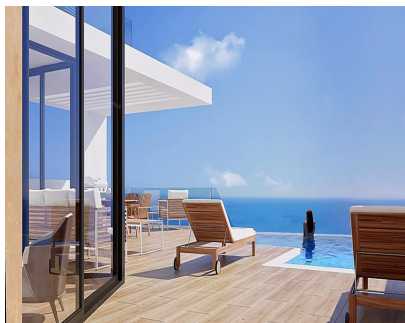

Ventas - Terreno - Arroyo de la Miel
319.000€

www.mibgroup.es
+34 662 58 96 58
info@mibgroup.es

Ref.-ID: MIBGR4204333

Arroyo de la Miel

Terreno

875 m2

Parcela urbana con vistas al mar en Benalmadena, distrito de Santangelo. Construye la villa de tus sueños en esta fabulosa parcela de 823m2 con LICENCIA DE OBRAS. Una impresionante vista al mar en cada nivel, una hermosa privacidad en una nueva zona residencial. Acceso rápido a los ejes principales. Aeropuerto: 14 minutos Málaga: 20 minutos Marbella 30 minutos Terreno Urbano, Benalmadena, Costa del Sol. Jardín/Terreno 823 m². Posición : Cerca del Mar, Cerca de Ciudad. Orientación : Sur. Vistas : Mar, Panorámicas. Categoría : Ganga, Reventa, Con Permiso de Planificación.