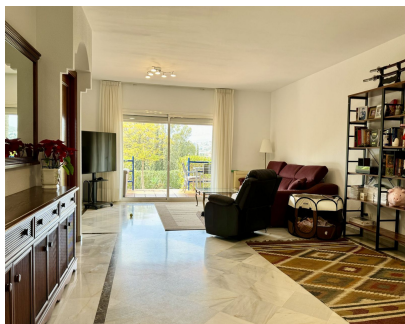

Ventas - Casa - Atalaya
515.000€

www.mibgroup.es
+34 662 58 96 58
info@mibgroup.es

Ref.-ID: MIBGR4243546

Atalaya

Casa

Comunidad: 3,000 EUR / año

Casa adosada espaciosa con un gran potencial. En la prestigiosa zona de Monte Biarritz, junto al famoso club de golf Atalaya. La casa está situada en una urbanización privada y segura con zonas verdes, jardines y piscina. La planta baja de la casa cuenta con una cocina totalmente equipada y un amplio salón-comedor con acceso a una terraza con vistas panorámicas y al jardín. En la primera planta hay tres dormitorios grandes con armarios empotrados y dos cuartos de baño. La casa tiene un gran sótano de 64 metros cuadrados, que se puede convertir en habitaciones adicionales o en un piso con acceso independiente. Ideal para inversores. Comunidad al año ~2600 Ibi ~ 1000 euros Basura ~ 150 euros