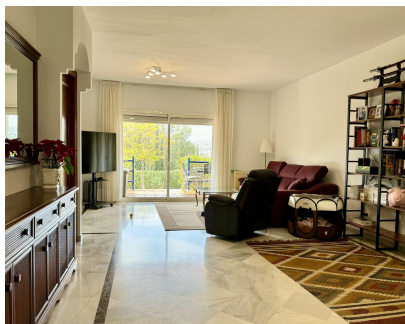

Ventas - Casa - Atalaya
480.000€

www.mibgroup.es
+34 662 58 96 58
info@mibgroup.es

Ref.-ID: MIBGR4243546

Atalaya

Casa

Comunidad: 3,000 EUR / año

3

2

225 m2

Casa adosada espaciosa con un gran potencial. En la prestigiosa zona de Monte Biarritz, junto al famoso club de golf Atalaya. La casa está situada en una urbanización privada y segura con zonas verdes, jardines y piscina. La planta baja de la casa cuenta con una cocina totalmente equipada y un amplio salón-comedor con acceso a una terraza con vistas panorámicas y al jardín. En la primera planta hay tres dormitorios grandes con armarios empotrados y dos cuartos de baño. La casa tiene un gran sótano de 64 metros cuadrados, que se puede convertir en habitaciones adicionales o en un piso con acceso independiente. Ideal para inversores. Comunidad al año ~2600 Ibi ~ 1000 euros Basura ~ 150 euros