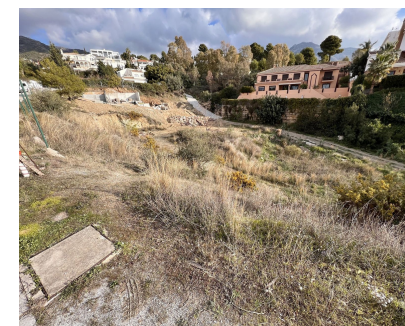

Ventas - Terreno - Mijas
210.600€

www.mibgroup.es
+34 662 58 96 58
info@mibgroup.es

Ref.-ID: MIBGR4245259

Mijas

Terreno

1599 m2

Parcela en venta en Las Lomas de Mijas con un 25% de edificabilidad. Se puede construir una casa de 375m2.