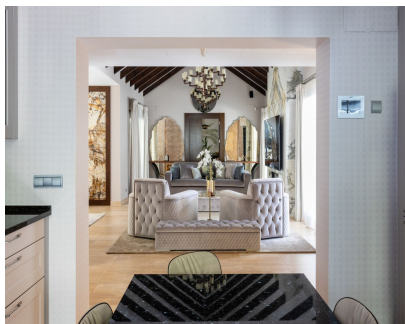

Ventas - Casa - Puerto Banús
4.500.000€

www.mibgroup.es
+34 662 58 96 58
info@mibgroup.es

Ref.-ID: MIBGR4295443

Puerto Banús

Casa

4

5

416 m2

1000 m2

Preciosa Villa totalmente reformada a 300 metros de la playa. Situado cerca de la playa Mistral, a poca distancia en coche de Puerto Banús y Marbella. Villa junto a la playa con arquitectura andaluza y diseño contemporáneo. Villa completamente amueblada con muebles Italianos. Villa tiene un amplio salon, cocina totalmente equipada, el estudio, el dormitorio principal con armario empotrado en la primera planta, dos dormitorios y dos baños con terraza y balcón en la segunda planta. En el nivel del sótano hay una gran sala de cine/dormitorio, un lavadero y un dormitorio de invitados con baño. La villa está cerrada, tiene estacionamiento cubierto para 4-5 coches. Hay una gran piscina climatizada con jardín, sauna finlandesa, gimnasio. Paneles solares.