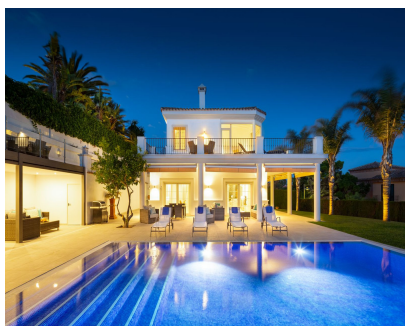

Ventas - Casa - Elviria
3.999.990€

www.mibgroup.es
+34 662 58 96 58
info@mibgroup.es

Ref.-ID: MIBGR4297231

Elviria

Casa

6

6

485 m2

1200 m2

Villa - Chalet, Elviria, Costa del Sol. 6 Dormitorios, 6 Baños, Construidos 485 m², Jardin/Terreno 1200 m². Posición : Lado de la Playa, Cerca de Golf, Cerca de Tiendas, Cerca del Mar, Cerca de Colegios. Orientación : Sureste, Sur, Suroeste. Estado : Excelente. Piscina : Privada, Con Calefacción. Climatización : Aire Acondicionado, A/A Caliente, A/A Frio, Calefacción Central., Chimenea. Vistas : Mar, Panorámicas, Jardín, Piscina. Características : Terraza Cubierta, Ascensor, Armarios Empotrados, Cerca de Transporte, Terraza Privada, Solario, TV Satélite , WiFi, Trastero, Baño En-Suite, Acceso para personas con movilidad reducida, Suelos de Mármol, Barbacoa, Doble acristalamiento, Alojamiento del personal, Sótano, Fibra óptica, Acceso para personas con movilidad reducida. Muebles : Opcionales. Cocina : Equipada. Jardin : Privado, Paisajista, Mantenimiento fácil. Seguridad : Persianas Eléctricas, Portero Automático, Alarma. Aparcamiento : Subterráneo, Garaje, Cubierto, Calle, Privado. Servicios Públicos : Electricidad, Agua Potable, Teléfono, Gas. Categoría : Inversion, Lujo, Reventa.