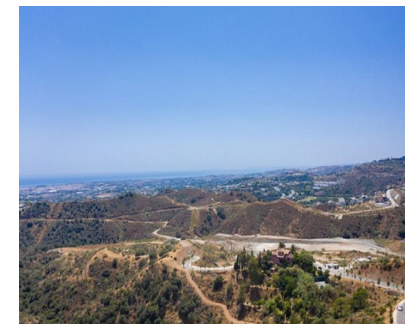

Ventas - Terreno - Benahavís
780.000€

www.mibgroup.es
+34 662 58 96 58
info@mibgroup.es

Ref.-ID: MIBGR4315924

Benahavís

Terreno

1839 m2

Parcela urbanizable a la venta en El Real de la Quinta, con una edificabilidad del 10% para construir una villa individual de 2 plantas + sótanos + terrazas + porches, de 920.30m2 si incluimos los sótanos. Vistas al mar y la montaña. Preguntar por mas unidades que tenemos disponibles de varios tamaños y precios

Orientación

✓ Suroeste

Vistas

✓ Mar

✓ Montaña

✓ Golf

✓ Panorámicas