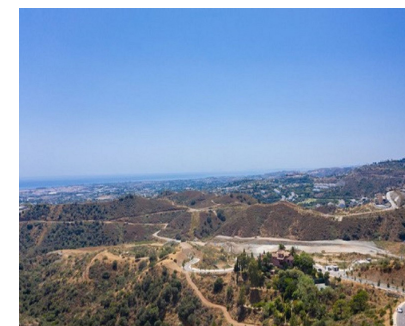

Ventas - Terreno - Benahavís
780.000€

www.mibgroup.es
+34 662 58 96 58
info@mibgroup.es

Ref.-ID: MIBGR4315924

Benahavís

Terreno

1839 m2

Parcela urbanizable a la venta en El Real de la Quinta, con una edificabilidad del 10% para construir una villa individual de 2 plantas + sótanos + terrazas + porches, de 920.30m2 si incluimos los sótanos. Vistas al mar y la montaña. Preguntar por mas unidades que tenemos disponibles de varios tamaños y precios

Orientación

✓ Suroeste

Vistas

✓ Mar

✓ Montaña

✓ Golf

✓ Panorámicas