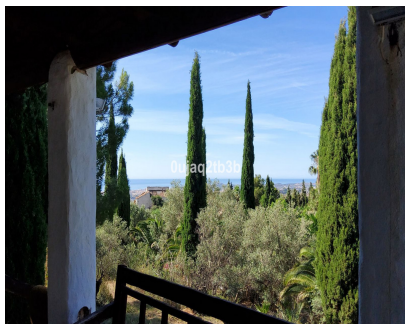

Ventas - Casa - Mijas
1.908.000€

www.mibgroup.es
+34 662 58 96 58
info@mibgroup.es

Ref.-ID: MIBGR4354561

Mijas

Casa

Basura: 160 EUR / año

6

4

543 m2

10200 m2