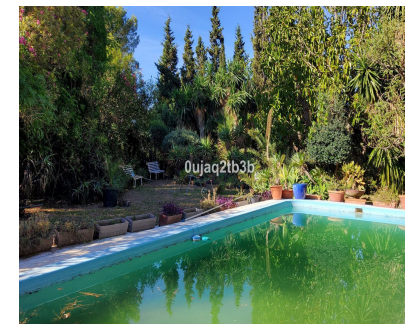

Ventas - Casa - Mijas
1.908.000€

www.mibgroup.es
+34 662 58 96 58
info@mibgroup.es

Ref.-ID: MIBGR4354561

Mijas

Casa

Basura: 160 EUR / año

6

4

543 m2

10200 m2