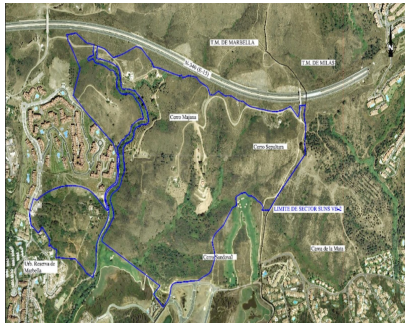

Ventas - Terreno - Las Chapas
2.146.000€

www.mibgroup.es
 +34 662 58 96 58
 info@mibgroup.es

Ref.-ID: MIBGR4360702

Las Chapas

Terreno

21458 m2

Este sector tiene una superficie total de 710.458 m², de los cuales 21.458 m² corresponden a esta finca. Representa el 3,02% de los derechos y obligaciones. El sector cuenta con una edificabilidad de 57.234,29 m² para Vivienda de Renta Libre EN BAJA DENSIDAD, 380 viviendas en Poblado Mediterráneo y 11 viviendas aisladas. Edificación de 40.362 m² para Hoteles. 3.000 m² Actividades Económicas Club de Golf y Zona Comercial Lo que hace un total de 100.596,29 m² de superficie. Por tanto 100.596,29 m² x 3,02% = 3.038 m² de edificabilidad, que correspondería a esta parcela.

Orientación

- ✓ Este
- ✓ Sureste
- ✓ Sur
- ✓ Suroeste
- ✓ Oeste

Vistas

- ✓ Mar
- ✓ Montaña
- ✓ Golf
- ✓ Panorámicas

Categoría

- ✓ Reventa