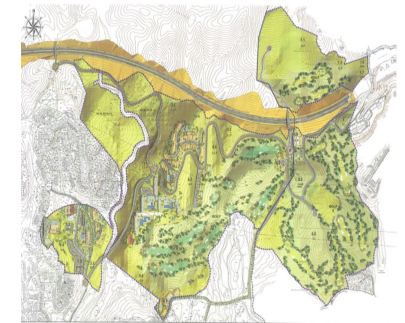

Ventas - Terreno - Las Chapas
2.146.000€

www.mibgroup.es
 +34 662 58 96 58
 info@mibgroup.es

Ref.-ID: MIBGR4360702

Las Chapas

Terreno

21458 m2

Este sector tiene una superficie total de 710.458 m², de los cuales 21.458 m² corresponden a esta finca. Representa el 3,02% de los derechos y obligaciones. El sector cuenta con una edificabilidad de 57.234,29 m² para Vivienda de Renta Libre EN BAJA DENSIDAD, 380 viviendas en Poblado Mediterráneo y 11 viviendas aisladas. Edificación de 40.362 m² para Hoteles. 3.000 m² Actividades Económicas Club de Golf y Zona Comercial Lo que hace un total de 100.596,29 m² de superficie. Por tanto 100.596,29 m² x 3,02% = 3.038 m² de edificabilidad, que correspondería a esta parcela.

Orientación

- ✓ Este
- ✓ Sureste
- ✓ Sur
- ✓ Suroeste
- ✓ Oeste

Vistas

- ✓ Mar
- ✓ Montaña
- ✓ Golf
- ✓ Panorámicas

Categoría

- ✓ Reventa