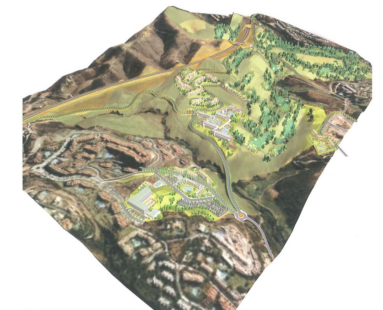

Ventas - Terreno - Las Chapas
2.146.000€

www.mibgroup.es
 +34 662 58 96 58
 info@mibgroup.es

Ref.-ID: MIBGR4360702

Las Chapas

Terreno

21458 m2

Este sector tiene una superficie total de 710.458 m², de los cuales 21.458 m² corresponden a esta finca. Representa el 3,02% de los derechos y obligaciones. El sector cuenta con una edificabilidad de 57.234,29 m² para Vivienda de Renta Libre EN BAJA DENSIDAD, 380 viviendas en Poblado Mediterráneo y 11 viviendas aisladas. Edificación de 40.362 m² para Hoteles. 3.000 m² Actividades Económicas Club de Golf y Zona Comercial Lo que hace un total de 100.596,29 m² de superficie. Por tanto 100.596,29 m² x 3,02% = 3.038 m² de edificabilidad, que correspondería a esta parcela.

Orientación

- ✓ Este
- ✓ Sureste
- ✓ Sur
- ✓ Suroeste
- ✓ Oeste

Vistas

- ✓ Mar
- ✓ Montaña
- ✓ Golf
- ✓ Panorámicas

Categoría

- ✓ Reventa