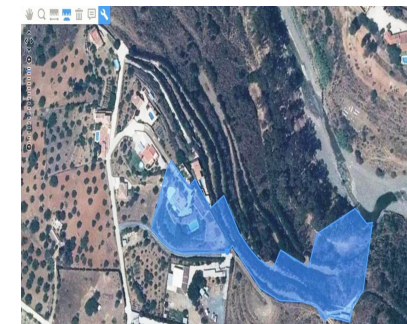

Ventas - Terreno - Entrerrios
900.000€

www.mibgroup.es
+34 662 58 96 58
info@mibgroup.es

Ref.-ID: MIBGR4380820

Entrerrios

Terreno

 520 m2

 24000 m2

Parcela en venta zona de Entrerrios Mijas! Parcela rustica, tiene 2 casas de 260m2 cada una y otra casa en esqueleto.

Posición

- ✓ Campo
- ✓ Cerca de Golf

Piscina

- ✓ Privada

Vistas

- ✓ Montaña
- ✓ Lago