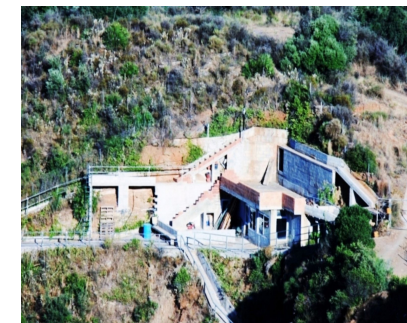

Ventas - Terreno - Entrerrios
900.000€

www.mibgroup.es
+34 662 58 96 58
info@mibgroup.es

Ref.-ID: MIBGR4380820

Entrerrios

Terreno

 520 m2

 24000 m2

Parcela en venta zona de Entrerrios Mijas! Parcela rustica, tiene 2 casas de 260m2 cada una y otra casa en esqueleto.

Posición

- ✓ Campo
- ✓ Cerca de Golf

Piscina

- ✓ Privada

Vistas

- ✓ Montaña
- ✓ Lago