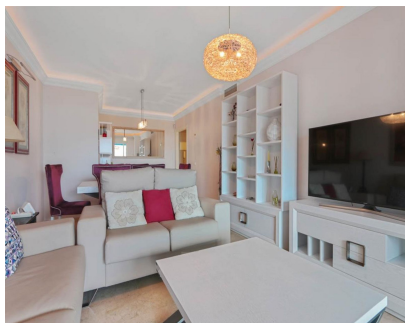

Ventas - Apartamento - Puerto Banús
705.000€

www.mibgroup.es
+34 662 58 96 58
info@mibgroup.es

Ref.-ID: MIBGR4386265

Puerto Banús

Apartamento

Descubre el lujoso estilo de vida costero en este impresionante apartamento de 3 habitaciones y 2.5 baños, ubicado en el corazón de Puerto Banús. Perfectamente posicionado en la avenida principal, esta residencia ofrece una comodidad inigualable y un estilo de vida que cumple sueños. Ingresa a esta exquisita morada y déjate cautivar por su diseño contemporáneo y acabados elegantes. El diseño de planta abierta conecta de manera fluida las áreas de estar, comedor y cocina, creando un ambiente espacioso y acogedor. La luz solar baña el interior, realizando la atmósfera luminosa y aireada. Las tres habitaciones de generosas dimensiones son refugios de relajación y tranquilidad, proporcionando el lugar ideal para descansar después de explorar Puerto Banús. El dormitorio principal cuenta con baño privado, ofreciendo privacidad y comodidad. Más allá de las comodidades de este lujoso apartamento, encontrarás una variedad de atracciones y servicios. Situado a pocos pasos de las playas bañadas por el sol, podrás disfrutar de la suave brisa marina y abrazar el estilo de vida costero. Además, su cercanía al animado puerto te permitirá deleitarte con la enérgica atmósfera de la zona y disfrutar de opciones gastronómicas, compras y entretenimiento de clase mundial. Terrazas Banús presenta una fantástica oportunidad de inversión, ya sea que busques una residencia permanente, una casa de vacaciones o una lucrativa propiedad en alquiler. Su ubicación céntrica y características deseables la convierten en un codiciado tesoro en el mercado inmobiliario. No pierdas la oportunidad de abrazar una vida de lujo y comodidad en este destacado apartamento. ¡Agenda una visita hoy mismo y asegura tu pedacito de paraíso en Terrazas Banús, Puerto Banús! Oportunidades como esta son escasas y fugaces, ¡así que actúa rápidamente para hacerla tuya!