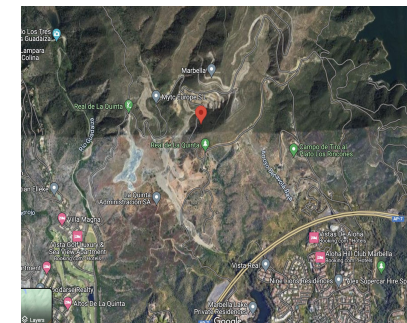

Ventas - Terreno - Benahavís
740.000€

www.mibgroup.es
+34 662 58 96 58
info@mibgroup.es

Ref.-ID: MIBGR4405132

Benahavís

Terreno

1751 m2

GRAN OPORTUNIDAD DE OBTENER UN TERRENO EDIFICABLE EN LA UBICACIÓN MÁS PRÓXIMA A LA UBICACIÓN MÁS PRÓXIMA SOLAR EDIFICABLE EN REAL DE LA QUINTA CON PRECIOSAS VISTAS Y ORIENTACIÓN SURESTE. Real de La Quinta Residential Country Club Resort® is an enchanting 200 hectare residential resort, seamlessly integrated into the idyllic foothills of the Sierra de las Nieves overlooking the majestic La Concha mountain, the picturesque Costa del Sol and bordering the UNESCO biosphere reserve. Fulfil your lifestyle dreams with the Real de La Quinta real estate project where nature coexists with the modern world.

Orientación

✓ Oeste

Vistas

✓ Mar

✓ Montaña

✓ Campo

✓ Panorámicas