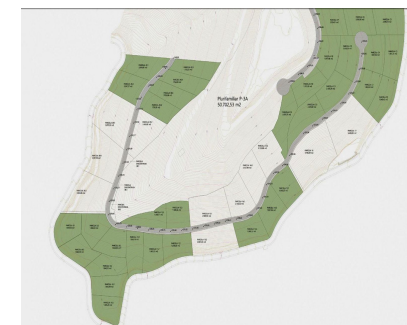

Ventas - Terreno - Benahavís
740.000€

www.mibgroup.es
+34 662 58 96 58
info@mibgroup.es

Ref.-ID: MIBGR4405132

Benahavís

Terreno

1751 m2

GRAN OPORTUNIDAD DE OBTENER UN TERRENO EDIFICABLE EN LA UBICACIÓN MÁS PRÓXIMA A LA UBICACIÓN MÁS PRÓXIMA SOLAR EDIFICABLE EN REAL DE LA QUINTA CON PRECIOSAS VISTAS Y ORIENTACIÓN SURESTE. Real de La Quinta Residential Country Club Resort® is an enchanting 200 hectare residential resort, seamlessly integrated into the idyllic foothills of the Sierra de las Nieves overlooking the majestic La Concha mountain, the picturesque Costa del Sol and bordering the UNESCO biosphere reserve. Fulfil your lifestyle dreams with the Real de La Quinta real estate project where nature coexists with the modern world.

Orientación

✓ Oeste

Vistas

✓ Mar

✓ Montaña

✓ Campo

✓ Panorámicas