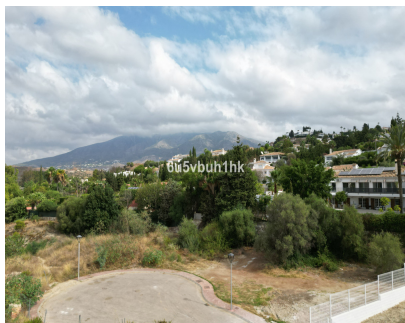

Ventas - Terreno - Sierrezuela
175.000€

www.mibgroup.es
+34 662 58 96 58
info@mibgroup.es

Ref.-ID: MIBGR4421701

Sierrezuela

Terreno

477 m2

Esta parcela urbanizable totalmente llana se encuentra en la prestigiosa urbanización de El Mirador de La Sierrezuela, en Mijas Costa. Con una superficie de 477m², este terreno es perfecto para construir la villa de tus sueños. Si eres amante del mar, este terreno es ideal para ti, ya que se encuentra a poca distancia de la playa. Disfruta de largos paseos por la costa, ya que se encuentra a tan sólo 10 minutos de Fuengirola en coche. También es importante destacar que este terreno se encuentra cerca de reconocidos colegios, lo que lo convierte en una excelente opción para familias con niños. No pierdas la oportunidad de adquirir esta parcela en La Sierrezuela, Mijas Costa. ¡Contáctanos hoy mismo para más información!

Posición

✓ Cerca de Colegios

Características

✓ Cerca de Transporte