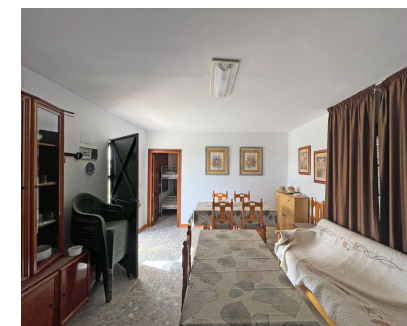

Ventas - Casa - La Cala de Mijas
249.950€

www.mibgroup.es
+34 662 58 96 58
info@mibgroup.es

Ref.-ID: MIBGR4422691

La Cala de Mijas

Casa

IBI: 68 EUR / año

Basura: 134 EUR / año

1

1

50 m2

13493 m2