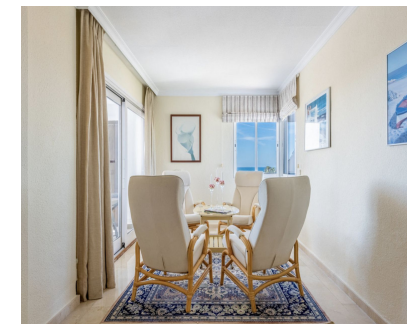

Ventas - Apartamento - Atalaya
597.000€

www.mibgroup.es
+34 662 58 96 58
info@mibgroup.es

Ref.-ID: MIBGR4436293

Atalaya

Apartamento

4

4

185 m2

Apartamento Planta Media, Atalaya, Costa del Sol. 4 Dormitorios, 4 Baños, Construidos 185 m², Terraza 56 m². Posición : Área Comercial, Cerca de Tiendas, Cerca de Colegios, Cerca de los Bosques, Urbanización. Orientación : Sureste, Sur, Suroeste. Estado : Buen. Piscina : Comunitaria. Climatización : Aire Acondicionado. Vistas : Mar, Montaña, Panorámicas, Jardín, Piscina, Bosques. Características : Terraza Cubierta, Ascensor, Armarios Empotrados, Cerca de Transporte, Terraza Privada, WiFi, Gimnasio, Sauna, Trastero, Lavadero, Acceso para personas con movilidad reducida, Suelos de Mármol, Doble acristalamiento, 24 Horas Recepción, Fibra óptica. Muebles : Opcionales. Cocina : Equipada. Jardín : Comunitario. Seguridad : Recinto Cerrado, Portero Automático, Alarma, Seguridad 24 Horas. Aparcamiento : Subterráneo, Garaje, Libre, Calle, Comunitario. Servicios Públicos : Electricidad, Agua Potable, Gas. Categoría : Reventa, Con Permiso de Planificación.