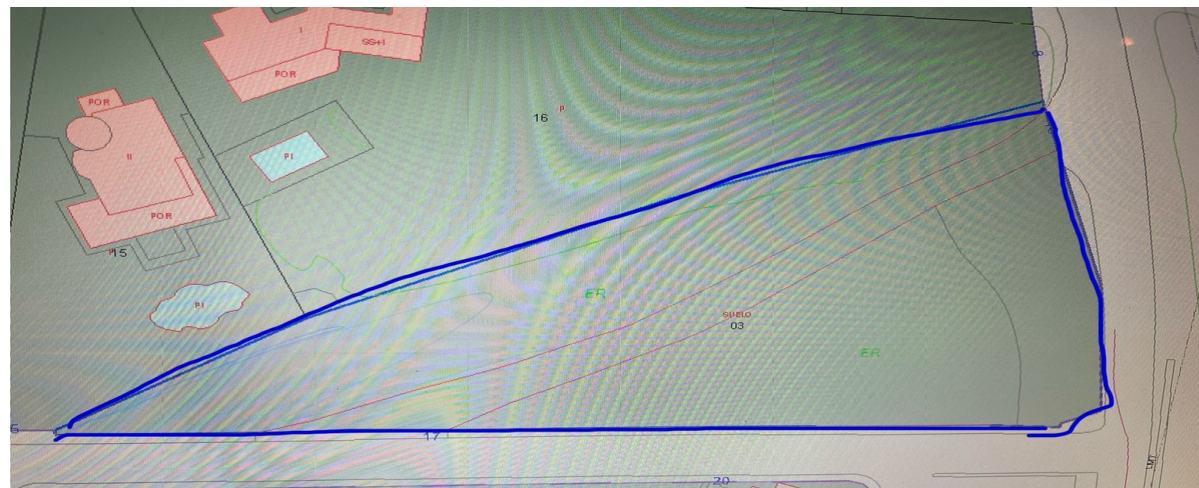

Ventas - Terreno - Benahavís
750.000€

www.mibgroup.es
+34 662 58 96 58
info@mibgroup.es

Ref.-ID: MIBGR4438873

Benahavís

Terreno

3500 m2

Este pintoresco terreno, ahora disponible para la venta en el pueblo de Benahavís. Buena ubicación, a poca distancia de escuelas, guarderías y del centro del pueblo.