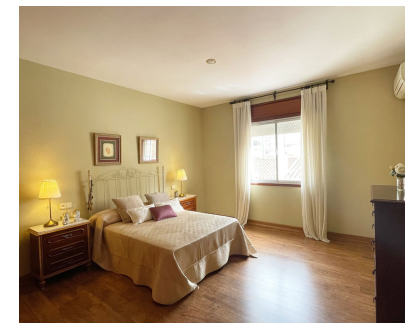

Ventas - Casa - Fuengirola
684.000€

www.mibgroup.es
+34 662 58 96 58
info@mibgroup.es

Ref.-ID: MIBGR4456966

Fuengirola

Casa

4

2

267 m2

156 m2