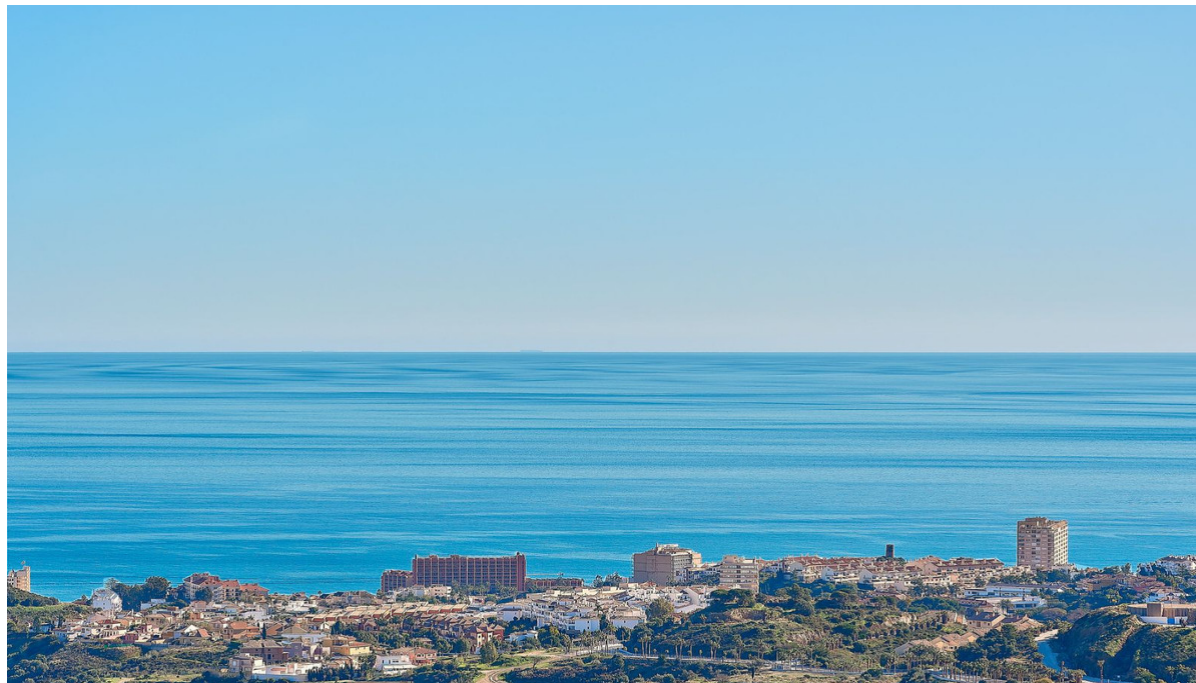

Ventas - Terreno - Benalmadena
3.000.000€

www.mibgroup.es
+34 662 58 96 58
info@mibgroup.es

Ref.-ID: MIBGR4566550

Benalmadena

Terreno

4420 m2

Parcela en venta en Benalmadena Suelo finalista con vistas frontales y panorámicas al mar y el campo de golf en Benalmadena Superficie de parcela: 4.420 m2 / techo 3.010m2 / 31 Viv. Tipologías: Multifamiliares, unifamiliares exentas, adosados y pareados Las viviendas que se construyan en el suelo en venta tendrán vistas frontales al mar y nunca serán tapadas porque linda con el campo de golf

Posición

- ✓ Cerca de Golf
- ✓ Cerca de Puerto
- ✓ Cerca de Tiendas
- ✓ Cerca del Mar
- ✓ Cerca de Ciudad
- ✓ Cerca de Colegios
- ✓ Cerca de Marina

Orientación

- ✓ Sur

Vistas

- ✓ Mar
- ✓ Golf

Categoría

- ✓ Inversion