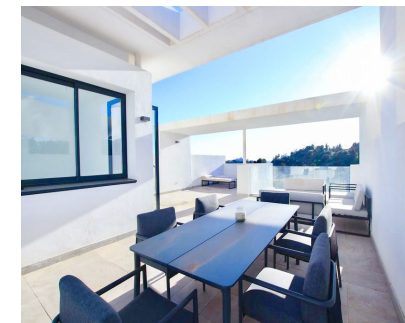

Ventas - Apartamento - Benahavís
850.000€

www.mibgroup.es
+34 662 58 96 58
info@mibgroup.es

Ref.-ID: MIBGR4579762

Benahavís

Apartamento

Sumérgete en el epítome de la sofisticación con nuestra última oferta: un ático dúplex en venta en la exclusiva urbanización Atalaya Hills, Benahavís. Esta lujosa residencia, con 120m2 de interiores meticulosamente diseñados y una expansiva terraza de 125m2, crea una experiencia de vida extraordinaria con un total de 245m2. Este refugio de elegancia está ubicado en Atalaya Hills, un entorno paradisíaco donde la tranquilidad se encuentra con la opulencia. La comunidad ofrece una gran cantidad de comodidades, como una piscina, estacionamiento, seguridad las 24 horas, extensos jardines, un bar y un área de gimnasio y spa, asegurando un estilo de vida de máxima comodidad y ocio. Con 2 habitaciones y 2 baños, este ático dúplex es un testimonio de la vida refinada. Cada espacio está cuidadosamente diseñado, fusionando el diseño moderno con la comodidad de manera impecable. La terraza panorámica se convierte en una extensión de tu espacio vital, ofreciendo vistas impresionantes del entorno. Adéntrate en un mundo de belleza, donde cada detalle es un testimonio de lujo y exclusividad. Este ático dúplex no es solo un hogar; es una encarnación de un estilo de vida sofisticado. Ponte en contacto con nuestros expertos inmobiliarios hoy mismo para hacer tuyo este lugar sin igual.

Climatización

- ✓ Aire Acondicionado

Vistas

- ✓ Mar
- ✓ Montaña
- ✓ Golf
- ✓ Campo
- ✓ Panorámicas
- ✓ Jardín

Características

- ✓ Armarios Empotrados
- ✓ Cerca de Transporte

Muebles

- ✓ Amueblada