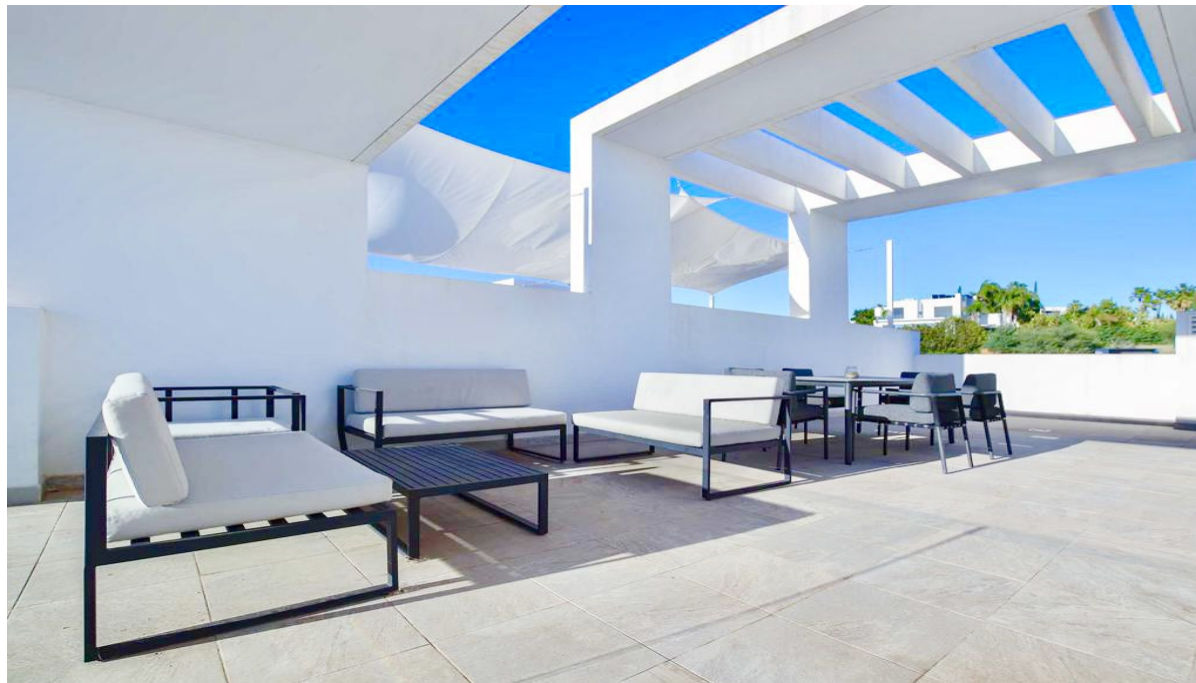

Ventas - Apartamento - Benahavís
850.000€

www.mibgroup.es
+34 662 58 96 58
info@mibgroup.es

Ref.-ID: MIBGR4579762

Benahavís

Apartamento

Sumérgete en el epítome de la sofisticación con nuestra última oferta: un ático dúplex en venta en la exclusiva urbanización Atalaya Hills, Benahavís. Esta lujosa residencia, con 120m2 de interiores meticulosamente diseñados y una expansiva terraza de 125m2, crea una experiencia de vida extraordinaria con un total de 245m2. Este refugio de elegancia está ubicado en Atalaya Hills, un entorno paradisíaco donde la tranquilidad se encuentra con la opulencia. La comunidad ofrece una gran cantidad de comodidades, como una piscina, estacionamiento, seguridad las 24 horas, extensos jardines, un bar y un área de gimnasio y spa, asegurando un estilo de vida de máxima comodidad y ocio. Con 2 habitaciones y 2 baños, este ático dúplex es un testimonio de la vida refinada. Cada espacio está cuidadosamente diseñado, fusionando el diseño moderno con la comodidad de manera impecable. La terraza panorámica se convierte en una extensión de tu espacio vital, ofreciendo vistas impresionantes del entorno. Adéntrate en un mundo de belleza, donde cada detalle es un testimonio de lujo y exclusividad. Este ático dúplex no es solo un hogar; es una encarnación de un estilo de vida sofisticado. Ponte en contacto con nuestros expertos inmobiliarios hoy mismo para hacer tuyo este lugar sin igual.