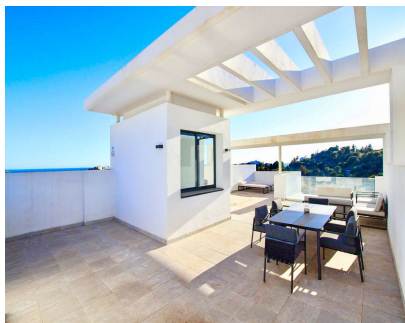

Ventas - Apartamento - Benahavís
850.000€

www.mibgroup.es
+34 662 58 96 58
info@mibgroup.es

Ref.-ID: MIBGR4579762

Benahavís

Apartamento

Sumérgete en el epítome de la sofisticación con nuestra última oferta: un ático dúplex en venta en la exclusiva urbanización Atalaya Hills, Benahavís. Esta lujosa residencia, con 120m2 de interiores meticulosamente diseñados y una expansiva terraza de 125m2, crea una experiencia de vida extraordinaria con un total de 245m2. Este refugio de elegancia está ubicado en Atalaya Hills, un entorno paradisíaco donde la tranquilidad se encuentra con la opulencia. La comunidad ofrece una gran cantidad de comodidades, como una piscina, estacionamiento, seguridad las 24 horas, extensos jardines, un bar y un área de gimnasio y spa, asegurando un estilo de vida de máxima comodidad y ocio. Con 2 habitaciones y 2 baños, este ático dúplex es un testimonio de la vida refinada. Cada espacio está cuidadosamente diseñado, fusionando el diseño moderno con la comodidad de manera impecable. La terraza panorámica se convierte en una extensión de tu espacio vital, ofreciendo vistas impresionantes del entorno. Adéntrate en un mundo de belleza, donde cada detalle es un testimonio de lujo y exclusividad. Este ático dúplex no es solo un hogar; es una encarnación de un estilo de vida sofisticado. Ponte en contacto con nuestros expertos inmobiliarios hoy mismo para hacer tuyo este lugar sin igual.

Climatización

- ✓ Aire Acondicionado

Vistas

- ✓ Mar
- ✓ Montaña
- ✓ Golf
- ✓ Campo
- ✓ Panorámicas
- ✓ Jardín

Características

- ✓ Armarios Empotrados
- ✓ Cerca de Transporte

Muebles

- ✓ Amueblada