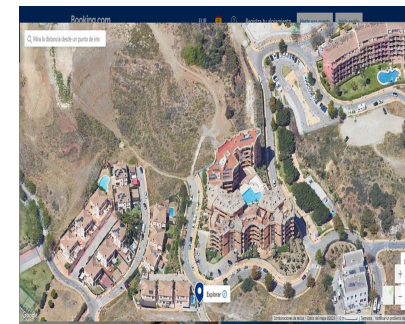

Ventas - Terreno - Fuengirola
700.000€

www.mibgroup.es
+34 662 58 96 58
info@mibgroup.es

Ref.-ID: MIBGR4591756

Fuengirola

Terreno

1518 m2

Parcela Urbana de 1.518,33 m² - Superficie construida viviendas 1.161,66 m², más 238,77 m² de terrazas Se vende parcela urbana situada en la zona noroeste de Fuengirola, calle María de las Mercedes, cercana a la urbanización Los Pacos. Se encuentra en una zona residencial completamente consolidada, con colegio y parques. La parcela forma parte del Conjunto Sunhill, con una superficie total de 8.405,29 m², sobre los que se había proyectado 5 bloques, de los cuales se han construido 4 bloques, garajes, piscina y zonas comunes, quedando el quinto pendiente de ejecución. La clasificación del suelo según el PGOU de Fuengirola es SUELO URBANO CONSOLIDADO, por lo que se puede solicitar L.O. directa. La parcela tiene una superficie de 1.518,33 m². La parcela cuenta con anteproyecto donde desarrollar la V fase de la promoción Conjunto Sunhill, que consta de 15 viviendas de 2 dormitorios y 2 baños, ejecutados en bloque plurifamiliar aislado, proyectados en planta B+3, con una planta diáfana. La superficie total construida de las viviendas es de 1.161,66 m², más 238,77 m² de terrazas (Se adjunta cuadro de superficies). Nota Simple de las 15 viviendas ya registradas en el Registro de la Propiedad. Si desea hacer una visita, contacte con nosotros. ¡No pierda esta oportunidad! En cumplimiento del decreto de la Junta de Andalucía 218-2005 del 11 de octubre, se informa a los clientes que los gastos notariales, registrales y I. T. P. no están incluidos en el precio. Le recordamos que como consumidor tiene derecho a que se le informe y entregue la documentación informativa que corresponda, según el caso, en base a lo dispuesto en el Decreto 218/05 de 11 de octubre que regula el Reglamento de Información al Consumidor en la compra-venta y arrendamiento de viviendas en Andalucía.

Vistas

✓ Playa

Aparcamiento

✓ Comunitario