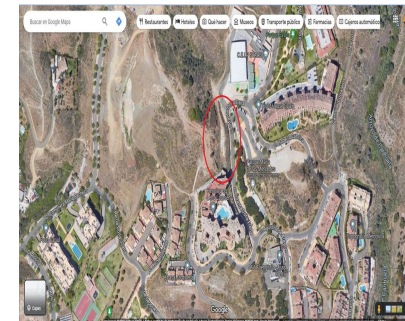

Ventas - Terreno - Fuengirola
700.000€

www.mibgroup.es
+34 662 58 96 58
info@mibgroup.es

Ref.-ID: MIBGR4591756

Fuengirola

Terreno

1518 m2

Parcela Urbana de 1.518,33 m² - Superficie construida viviendas 1.161,66 m², más 238,77 m² de terrazas Se vende parcela urbana situada en la zona noroeste de Fuengirola, calle María de las Mercedes, cercana a la urbanización Los Pacos. Se encuentra en una zona residencial completamente consolidada, con colegio y parques. La parcela forma parte del Conjunto Sunhill, con una superficie total de 8.405,29 m², sobre los que se había proyectado 5 bloques, de los cuales se han construido 4 bloques, garajes, piscina y zonas comunes, quedando el quinto pendiente de ejecución. La clasificación del suelo según el PGOU de Fuengirola es SUELO URBANO CONSOLIDADO, por lo que se puede solicitar L.O. directa. La parcela tiene una superficie de 1.518,33 m². La parcela cuenta con anteproyecto donde desarrollar la V fase de la promoción Conjunto Sunhill, que consta de 15 viviendas de 2 dormitorios y 2 baños, ejecutados en bloque plurifamiliar aislado, proyectados en planta B+3, con una planta diáfana. La superficie total construida de las viviendas es de 1.161,66 m², más 238,77 m² de terrazas (Se adjunta cuadro de superficies). Nota Simple de las 15 viviendas ya registradas en el Registro de la Propiedad. Si desea hacer una visita, contacte con nosotros. ¡No pierda esta oportunidad! En cumplimiento del decreto de la Junta de Andalucía 218-2005 del 11 de octubre, se informa a los clientes que los gastos notariales, registrales y I. T. P. no están incluidos en el precio. Le recordamos que como consumidor tiene derecho a que se le informe y entregue la documentación informativa que corresponda, según el caso, en base a lo dispuesto en el Decreto 218/05 de 11 de octubre que regula el Reglamento de Información al Consumidor en la compra-venta y arrendamiento de viviendas en Andalucía.

Vistas

✓ Playa

Aparcamiento

✓ Comunitario