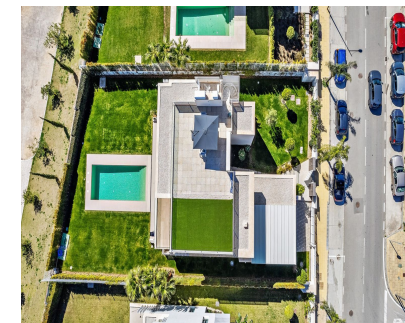

Ref.-ID: MIBGR4592365

Cancelada

Casa

Comunidad: 480 EUR / año

IBI: 1,380 EUR / año

Basura: 171 EUR / año

5

4

417 m2

880 m2