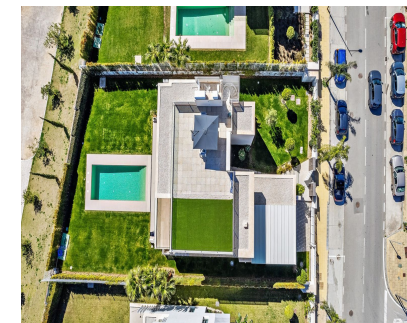

Ref.-ID: MIBGR4592365

Cancelada

Casa

Comunidad: 480 EUR / año

IBI: 1,380 EUR / año

Basura: 171 EUR / año

5

4

417 m2

880 m2