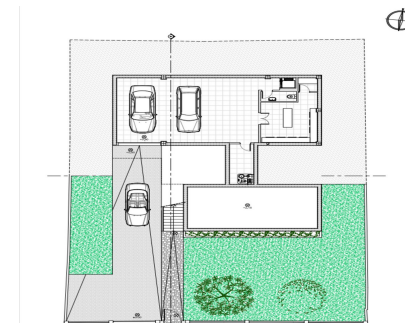

Ventas - Terreno - Estepona
275.000€

www.mibgroup.es
+34 662 58 96 58
info@mibgroup.es

Ref.-ID: MIBGR4593862

Estepona

Terreno

612 m2

Presentamos una excelente oportunidad para adquirir una parcela de 612m², situada en la codiciada zona de Valle Romano, Estepona. Esta parcela es el lienzo ideal para aquellos que buscan construir la casa de sus sueños en una de las ubicaciones más atractivas de la Costa del Sol. La parcela ofrece 612m² de terreno, brindando un espacio amplio y versátil para una construcción personalizada. Valle Romano es conocida por su belleza natural, tranquilidad y cercanía a importantes puntos de interés en Estepona. Un aspecto crucial de esta oferta es que la parcela ya cuenta con todas las licencias necesarias para iniciar la construcción. Esto incluye tanto la licencia de construcción como la licencia de obras, lo que facilita un inicio de proyecto sin demoras ni complicaciones administrativas. El edificio proyectado se desarrolla en dos plantas de altura sobre rasante más sótano. Las cubiertas proyectadas son planas transitables con acabado cerámico. Planta sótano: garaje, aseo, lavadero, ascensor, bodega y cuarto de depuradora. Planta baja: salón-cocina-comedor, aseo, escaleras y piscina de uso privado. Planta alta: escaleras, distribuidor, baño, tres dormitorios y terraza. Valle Romano es una zona de alta demanda, conocida por su excelente calidad de vida, campos de golf cercanos, y accesibilidad a las playas y servicios de Estepona. Invertir aquí es una decisión estratégica que promete valor a largo plazo. Esta parcela no solo ofrece un espacio para construir una casa, sino la oportunidad de crear un hogar en un entorno privilegiado. Si está buscando un lugar especial en Estepona para comenzar un emocionante proyecto de construcción, esta parcela en Valle Romano merece su consideración. Contáctenos para más información y para explorar las posibilidades que esta magnífica parcela tiene para ofrecer.