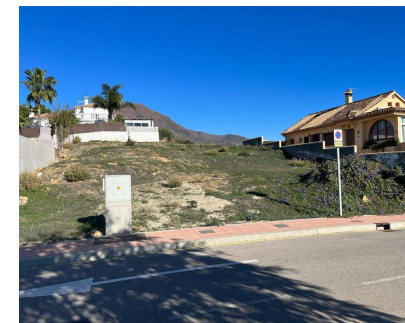

Ventas - Terreno - Estepona
275.000€

www.mibgroup.es
+34 662 58 96 58
info@mibgroup.es

Ref.-ID: MIBGR4593862

Estepona

Terreno

612 m2

Presentamos una excelente oportunidad para adquirir una parcela de 612m², situada en la codiciada zona de Valle Romano, Estepona. Esta parcela es el lienzo ideal para aquellos que buscan construir la casa de sus sueños en una de las ubicaciones más atractivas de la Costa del Sol. La parcela ofrece 612m² de terreno, brindando un espacio amplio y versátil para una construcción personalizada. Valle Romano es conocida por su belleza natural, tranquilidad y cercanía a importantes puntos de interés en Estepona. Un aspecto crucial de esta oferta es que la parcela ya cuenta con todas las licencias necesarias para iniciar la construcción. Esto incluye tanto la licencia de construcción como la licencia de obras, lo que facilita un inicio de proyecto sin demoras ni complicaciones administrativas. El edificio proyectado se desarrolla en dos plantas de altura sobre rasante más sótano. Las cubiertas proyectadas son planas transitables con acabado cerámico. Planta sótano: garaje, aseo, lavadero, ascensor, bodega y cuarto de depuradora. Planta baja: salón-cocina-comedor, aseo, escaleras y piscina de uso privado. Planta alta: escaleras, distribuidor, baño, tres dormitorios y terraza. Valle Romano es una zona de alta demanda, conocida por su excelente calidad de vida, campos de golf cercanos, y accesibilidad a las playas y servicios de Estepona. Invertir aquí es una decisión estratégica que promete valor a largo plazo. Esta parcela no solo ofrece un espacio para construir una casa, sino la oportunidad de crear un hogar en un entorno privilegiado. Si está buscando un lugar especial en Estepona para comenzar un emocionante proyecto de construcción, esta parcela en Valle Romano merece su consideración. Contáctenos para más información y para explorar las posibilidades que esta magnífica parcela tiene para ofrecer.