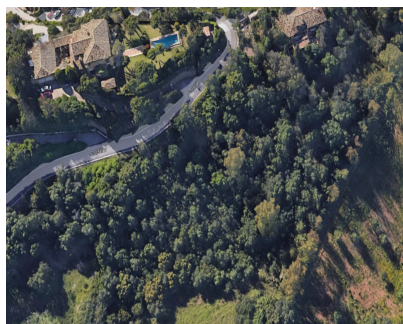

Ventas - Terreno - Benahavís
4.250.000€

www.mibgroup.es
+34 662 58 96 58
info@mibgroup.es

Ref.-ID: MIBGR4615237

Benahavís

Terreno

MARBELLA - BENAHAVIS Terreno en venta en Urbanizacion Puerto de los Almendros Puerto del Almendro - Benahavis Parcela situada en una posición ideal para las personas que quieren lo mejor de dos mundos: la paz, la tranquilidad y las vistas panorámicas sobre el paisaje circundante con vistas al mar, así como una muy corta distancia de las comodidades, San Pedro y Puerto Banús. La urbanización tiene barreras y cámara en la entrada, así como una cancha de tenis a disposición de los residentes. El centro comercial de Monte Falcones está a la vuelta de la esquina y ofrece servicios básicos como supermercados, farmacias, restaurantes, etc. Adecuado para 2 proyectos de 2 plantas + sótano, max 1.400 m² construido. 7.140 m² de parcela.

Orientación

✓ Suroeste

Vistas

✓ Mar

✓ Montaña