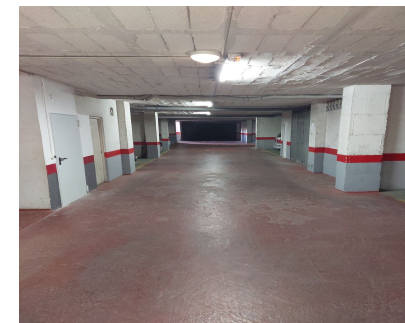

Ventas - Comercial - Fuengirola
23.000€

www.mibgroup.es
+34 662 58 96 58
info@mibgroup.es

Ref.-ID: MIBGR4621549

Fuengirola

Comercial

IBI: 22 EUR / año

 **12 m2**

Garaje cerrado centro de Fuengirola, medidas 2,45 x 4,60 (alto 2,80).