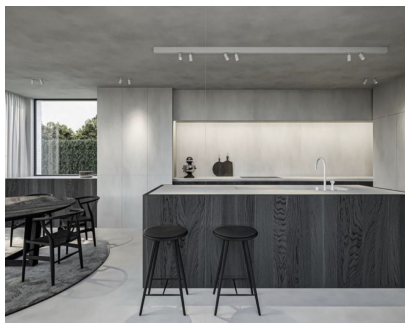

Ventas - Casa - Benahavís
3.695.000€

www.mibgroup.es
+34 662 58 96 58
info@mibgroup.es

Ref.-ID: MIBGR4637905

Benahavís

Casa

4

6

909 m2

7825 m2