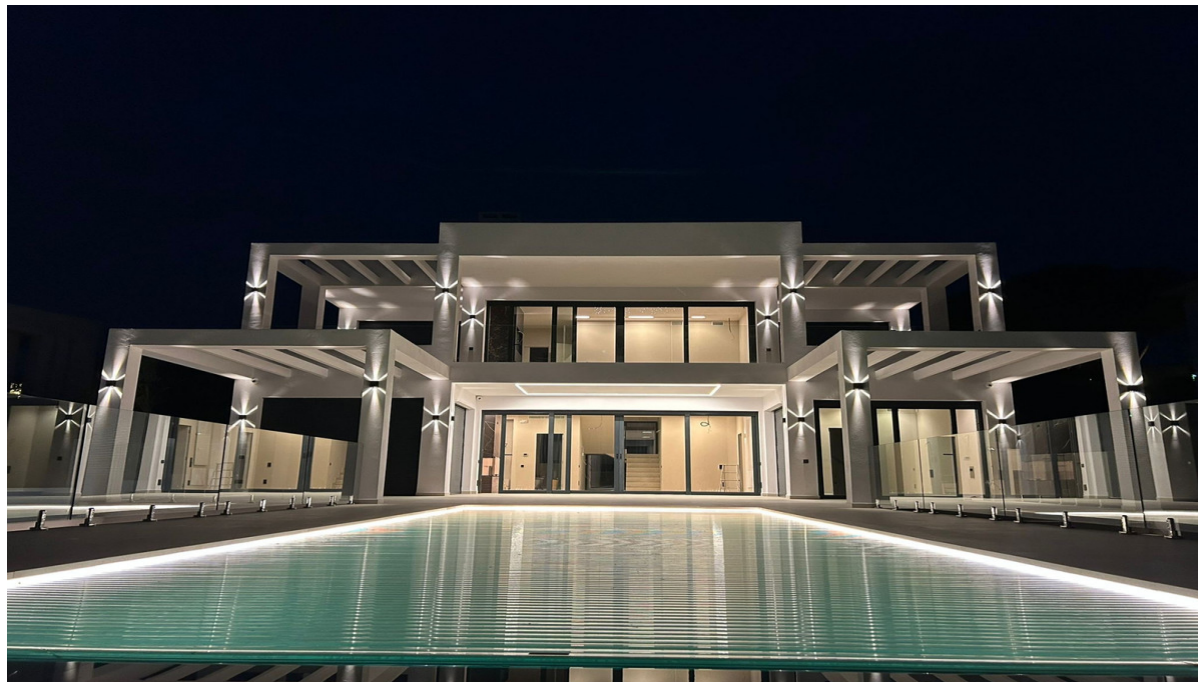

Ventas - Casa - Marbella
3.899.000€

www.mibgroup.es
+34 662 58 96 58
info@mibgroup.es

Ref.-ID: MIBGR4639333

Marbella

Casa

4

4

450 m2

900 m2