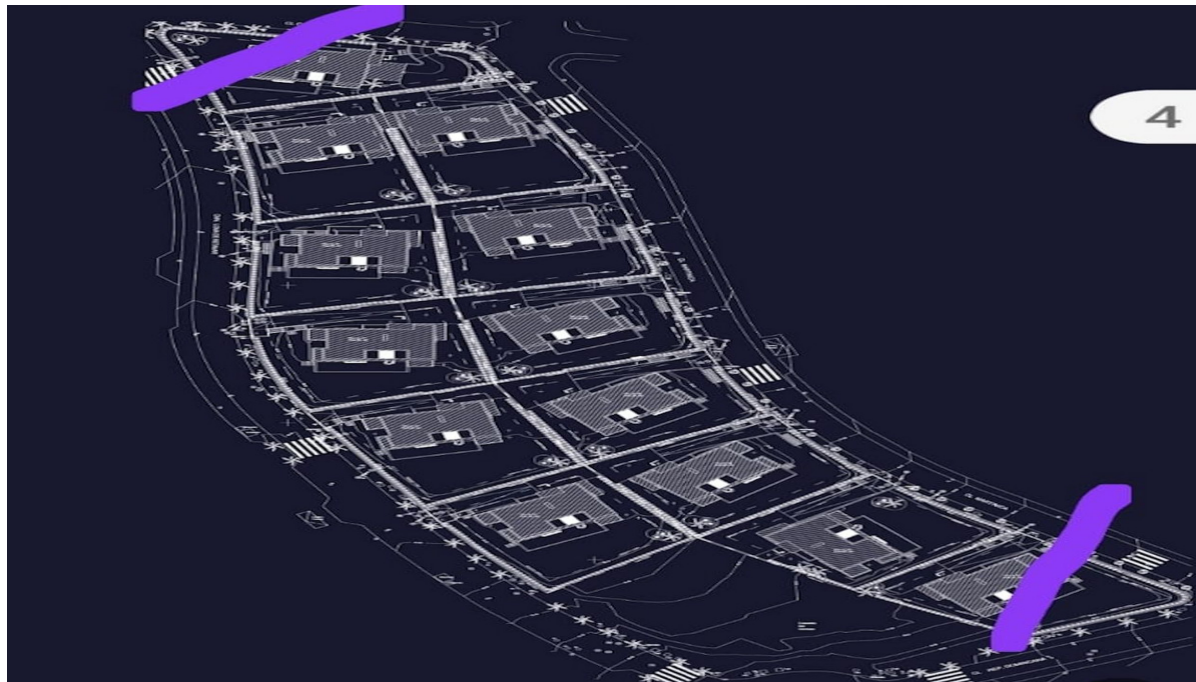

Ventas - Terreno - Estepona
470.000€

www.mibgroup.es
+34 662 58 96 58
info@mibgroup.es

Ref.-ID: MIBGR4649053

Estepona

Terreno

 417 m2

 1400 m2

Ofrecemos dos parcelas (1140 m2 y 1118 m2) con proyectos, en cada una puedes construir una casa de 420-450 m2. Está justo detrás de Canselada, cerca del prestigioso área de Flamingo Golf. Todas las partes cercanas ya han sido construidas con villas modernas. Las parcelas tienen vistas al mar. ¡Una gran oportunidad para invertir y construir la casa de tus sueños!

Orientación
✓ Sur

Vistas
✓ Mar
✓ Montaña