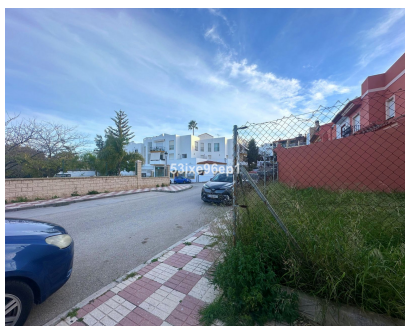

**Ventas - Terreno - Cancelada**  
**137.000€**

**www.mibgroup.es**  
**+34 662 58 96 58**  
**info@mibgroup.es**

**Ref.-ID: MIBGR4650217**

**Cancelada**

**Terreno**

 **240 m2**

 **154 m2**

Terreno urbano en Cancelada con posibilidad de construir casa pareada con orientación sur, en esquina. Tipología de zona UA Edificabilidad 0,8 Ocupación del suelo 60%  
 Volumen: Posibilidad de 2 plantas o 7 metros.PB+1+ torreón con ocupación del 25% + aparcamiento/sótano SIN PROYECTO