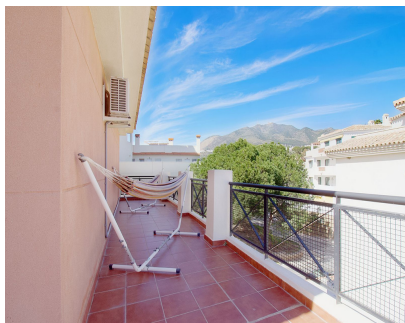

Ventas - Apartamento - Torrequebrada
249.000€

www.mibgroup.es
+34 662 58 96 58
info@mibgroup.es

Ref.-ID: MIBGR4662112

Torrequebrada

Apartamento

Comunidad: 900 EUR / año

1

1

113 m2