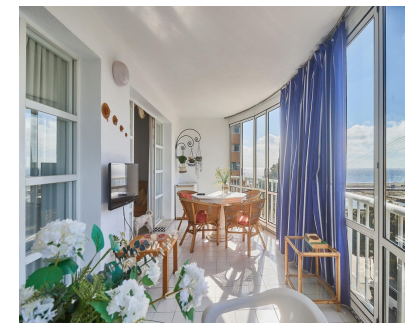

Ventas - Apartamento - Fuengirola
750.000€

www.mibgroup.es
+34 662 58 96 58
info@mibgroup.es

Ref.-ID: MIBGR4670929

Fuengirola

Apartamento

3

2

140 m2

Excelente piso en 2 línea de playa , a pocos metros del mar , en uno de los mejores lugares de Fuengirola , definitivamente es la zona mas buscada para vivir , se encuentra cerca de supermercados , el centro comercial, plazas infantiles , bares . . Las vistas son espectaculares , se puede ver el mar como y el castillo Sohail .. La ubicación es inmejorable, la zona residencial es muy tranquila . . La propiedad cuenta con un total de 138 m2 más con una hermosa terraza de 20 m.. . Al ingresar nos encontramos con un recibidor y a su izquierda el lavadero totalmente equipado.. . Luego se encuentra la cocina semi abierta completamente equipada, y el salón muy luminoso y amplio , desde el cuál se puede disfrutar de las impresionantes vistas. . La vivienda tiene 3 dormitorios dobles todos exteriores, con armarios empotrados . El dormitorio principal es con baño en suite y tiene salida a la terraza. . En total tiene dos baños, completos , muy amplios . . . La orientación de la vivienda es Sur oeste, por eso podrá gozar de inigualables puestas de sol y mucha luz natural todo el día.. . El edificio cuenta con ascensor , conserje, y seguridad , jardín comunitario que podrá recorrer , admirando las plantas y la piscina.. . .