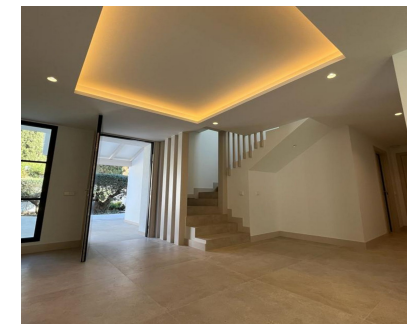

Ventas - Casa - Benahavís
2.620.000€

www.mibgroup.es
+34 662 58 96 58
info@mibgroup.es

Ref.-ID: MIBGR4676050

Benahavís

Casa

5

5

300 m2

1780 m2

Villa - Chalet, Benahavís, Costa del Sol. 5 Dormitorios, 5 Baños, Construidos 300 m², Jardín/Terreno 1780 m². Posición : Campo, Cerca de Golf, Cerca de Tiendas, Cerca de Ciudad, Cerca de los Bosques. Orientación : Este, Suroeste, Oeste. Estado : Excelente, Renovado Recientemente. Piscina : Privada. Climatización : Aire Acondicionado, A/A Preinstalado, A/A Caliente, A/A Frio, Calefacción Central., Chimenea, Suelo Radiante, Baño. Vistas : Campo, Jardín, Patio. Características : Terraza Cubierta, Armarios Empotrados, Terraza Privada, TV Satélite , Suelos de Mármol, Doble acristalamiento. Muebles : Sin Amueblar. Cocina : Equipada. Jardín : Privado. Seguridad : Recinto Cerrado, Seguridad 24 Horas. Aparcamiento : Más de uno, Privado. Servicios Públicos : Electricidad, Agua Potable, Teléfono, Gas, Paneles solares fotovoltaicos, Paneles Solares Térmicas. Categoría : Lujo, Reventa.