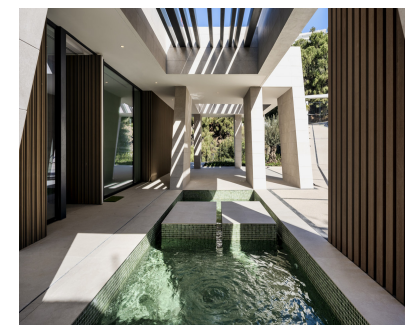

Ventas - Casa - Benahavís
5.200.000€

www.mibgroup.es
+34 662 58 96 58
info@mibgroup.es

Ref.-ID: MIBGR4683514

Benahavís

Casa

5

5

807 m2

3500 m2