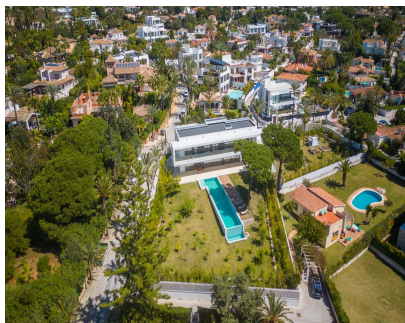

Ventas - Casa - Marbesa
4.850.000€

www.mibgroup.es
+34 662 58 96 58
info@mibgroup.es

Ref.-ID: MIBGR4690111

Marbesa

Casa

6

4

639 m2

2450 m2

Villa - Chalet, Marbesa, Costa del Sol. Construidos 831 m², Jardín/Terreno 2500 m². Posición : Lado de la Playa, Cerca del Mar. Orientación : Sur. Estado : Excelente. Piscina : Privada. Climatización : Aire Acondicionado. Vistas : Mar, Jardín. Características : Terraza Cubierta, Armarios Empotrados, Cerca de Transporte, TV Satélite , WiFi, Doble acristalamiento. Muebles : Opcionales. Jardín : Privado. Seguridad : Alarma. Aparcamiento : Cubierto, Más de uno, Privado. Servicios Públicos : Electricidad. Categoría : Frente a la playa, Lujo, Contemporáneo.