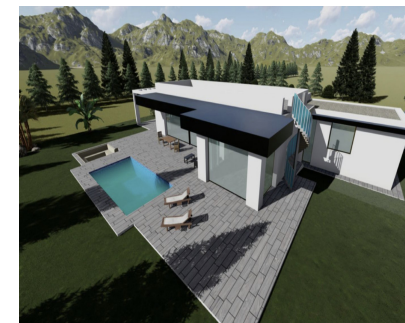

Ventas - Casa - La Cala Golf
1.595.000€

www.mibgroup.es
+34 662 58 96 58
info@mibgroup.es

Ref.-ID: MIBGR4696159

La Cala Golf

Casa

4

5

440 m²

1412 m²