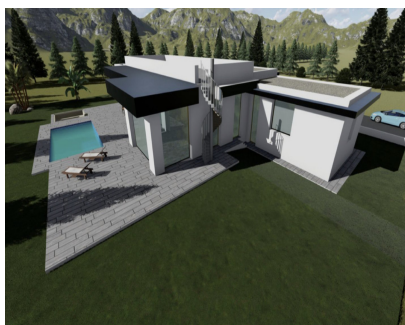

Ventas - Casa - La Cala Golf
1.595.000€

www.mibgroup.es
+34 662 58 96 58
info@mibgroup.es

Ref.-ID: MIBGR4696159

La Cala Golf

Casa

4

5

440 m²

1412 m²