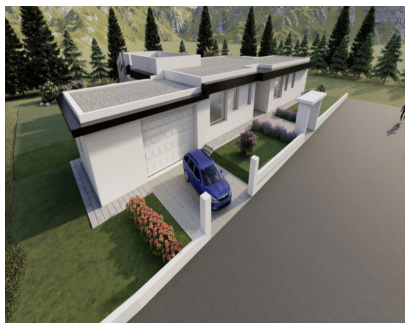

Ventas - Casa - La Cala Golf
1.595.000€

www.mibgroup.es
+34 662 58 96 58
info@mibgroup.es

Ref.-ID: MIBGR4696159

La Cala Golf

Casa

4

5

440 m²

1412 m²