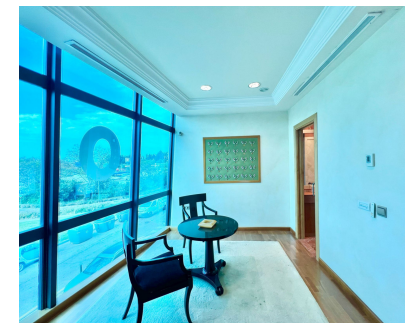

Ventas - Comercial - Puerto Banús
600.000€

www.mibgroup.es
+34 662 58 96 58
info@mibgroup.es

Ref.-ID: MIBGR4711804

Puerto Banús

Comercial

1

98 m2

¡Increíble oportunidad! Oficina de ensueño en Puerto Banús, con una excelente visibilidad comercial. Cuenta con recepción, sala de espera, una amplia oficina para reuniones y una oficina más pequeña. Además, incluye un baño con ducha. ¡No dejes pasar esta oportunidad única!