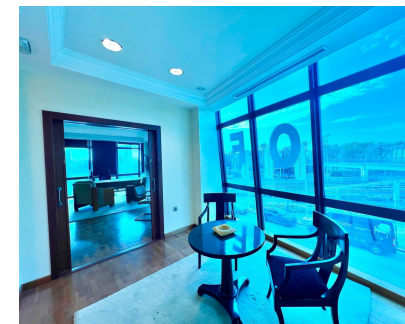

Ventas - Comercial - Puerto Banús
600.000€

www.mibgroup.es
+34 662 58 96 58
info@mibgroup.es

Ref.-ID: MIBGR4711804

Puerto Banús

Comercial

1

98 m2

¡Increíble oportunidad! Oficina de ensueño en Puerto Banús, con una excelente visibilidad comercial. Cuenta con recepción, sala de espera, una amplia oficina para reuniones y una oficina más pequeña. Además, incluye un baño con ducha. ¡No dejes pasar esta oportunidad única!