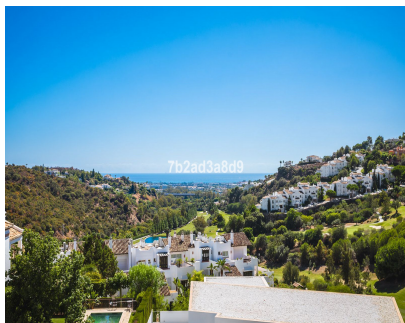

Ventas - Casa - La Quinta
6.995.000€

www.mibgroup.es
+34 662 58 96 58
info@mibgroup.es

Ref.-ID: MIBGR4719202

La Quinta

Casa

6

7

840 m2

1294 m2